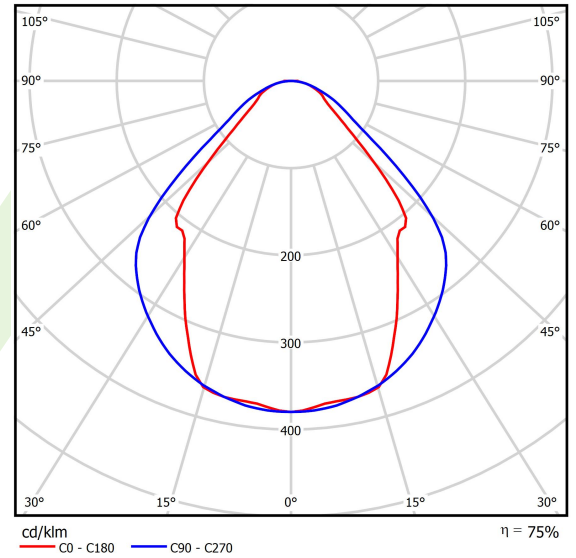

Technische Daten

Montageart	Anbau an der Decke oder an Aufhängebügeln
Leuchtenkörper	Aluminium
Leuchtenfarbe	eloxiertes Aluminium
Abdeckung	Micro-PRM (mikroprismatische aus PMMA)
Stoßfestigkeitsgrad	IK04
Gewicht [kg]	4,88
Abmessungen [mm]	2252 x 63 x 74

Lichtverteilung