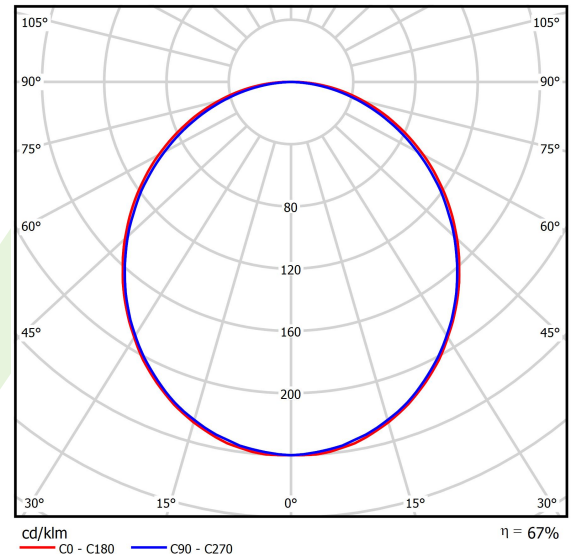

Technische Daten

Montageart	Anbau an der Decke oder an Aufhängebügeln
Leuchtenkörper	Aluminium
Leuchtenfarbe	eloxiertes Aluminium
Abdeckung	PLX (PMMA opal)
Stoßfestigkeitsgrad	IK04
Abmessungen [mm]	1412 x 63 x 74

Lichtverteilung

cd/kim
— C0 - C180 — C90 - C270

$\eta = 67\%$