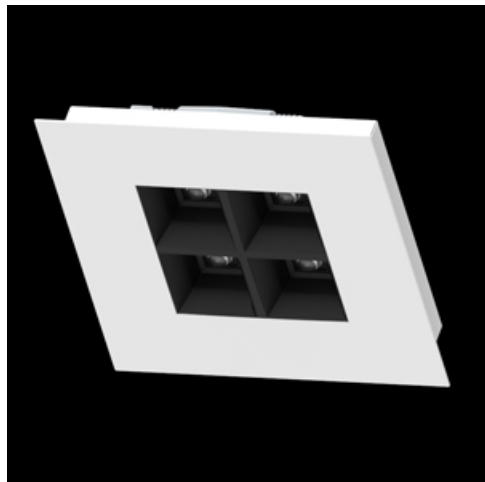

Produkt: DOMINO LOW UGR LED 600 RASTER DAISY-BLACK-WIDE E 34 830 / 150X150 RECESSED**Index:** 19.4100.6511.34

Beschreibung

Innenbeleuchtung. Montage: Einbauleuchte für Deckenmontage (Gipskartondecken). Gehäuse aus Stahlblech. Farbe - RAL 9016 (weiß). Abmessungen: 150 x 150 x 43 mm. Abdeckung: RASTER (Blendschutz). Farbtemperatur 3000 K. SDCM=3. Farbwiedergabeindex CRI>80. Lebensdauer: 72000 (1) 72000 (2) h L80/B10 (1) / L70/B10 (2). Leuchtenlichtstrom: 542 lm. Gesamtleistungsaufnahme: 5,6 W. Lichtausbeute: 96,8 lm/W. Vorschaltgerät: Ein/Aus (E). Arbeitstemperaturbereich: 5 ÷ 30° C. Schutzart: IP20. Stoßfestigkeitsgrad: IK04. Schutzklasse: II.

Produktmerkmale

Kategorie	Einbauleuchten
Familie	DOMINO LOW UGR LED
Type	DOMINO LOW UGR LED 600 RASTER DAISY-BLACK-WIDE E 34 830 / 150X150 RECESSED
Index	19.4100.6511.34

Technische Daten

Lichtquelle	LED
LED-Lichtstrom [lm]	653
LED-Leistung [W]	4,2
Leuchtenlichtstrom [lm]	542
Gesamtleistungsaufnahme [W]	5,6
Leuchten Lichtausbeute [lm/W]	96,8
Farbtemperatur [K]	3000
CRI	>80
SDCM (LED-Quellen)	3
Abstrahlwinkel [°]	(C0-C180) / (C90-C270) - 72,6° / 74,4°
Schutzklasse	II
Schutzart	IP20
Netzspannung	220..240 V, 50..60 Hz
Lebensdauer [h]	72000 (1) 72000 (2)
Lx/By	L80/B10 (1) / L70/B10 (2)
Umgebungstemperatur [°C]	5 ÷ 30
Betriebsgerät	Ein/Aus (E)
Leistungsfaktor cos φ	>0,95
Belastbarkeit der Schaltung	16 (B10), 27 (B16), 27 (C10), 44 (C16)

Technische Daten

Montageart	Einbauleuchte für Deckenmontage (Gipskartondecken)
Leuchtenkörper	Stahlblech
Leuchtenfarbe	RAL 9016 (weiß)
Abdeckung	RASTER (Blendschutz)
Stoßfestigkeitsgrad	IK04
Abmessungen [mm]	150 x 150 x 43
Einbaudurchmesser [mm]	141 x 141

Lichtverteilung