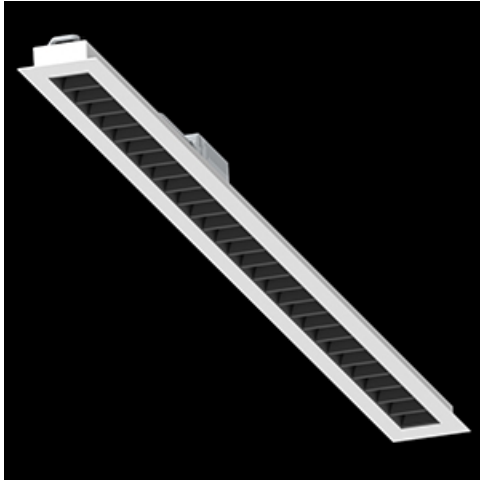

**Produkt:** DOMINO LOW UGR LED 4200 RASTER DAISY-BLACK-WIDE EDD 34 840 / 1196X75

**Index:** 19.4100.5223.34

## Beschreibung

Innenbeleuchtung. Montage: in Moduldecken und Gipskartondecken. Gehäuse aus Stahlblech. Farbe - RAL 9016 (weiß). Abmessungen: 1196 x 75 x 50 mm. Abdeckung: RASTER (Blendschutz). Farbtemperatur 4000 K. SDCM=3. Farbwiedergabeindex CRI>80. Lebensdauer: 100000 (1) / 147000 (2) h L80/B10 (1) / L70/B10 (2). Leuchtenlichtstrom: 3713 lm. Gesamtleistungsaufnahme: 25,3 W. Lichtausbeute: 146,8 lm/W. Vorschaltgerät: DIM DALI (EDD). Arbeitstemperaturbereich: 5 ÷ 30° C. Schutzart: IP20. Stoßfestigkeitsgrad: IK04. Schutzklasse: II.

## Produktmerkmale

Kategorie	<b>Einbauleuchten</b>
Familie	<b>DOMINO LOW UGR LED</b>
Type	<b>DOMINO LOW UGR LED 4200 RASTER DAISY-BLACK-WIDE EDD 34 840 / 1196X75</b>
Index	<b>19.4100.5223.34</b>

## Technische Daten

Montageart	<b>in Moduldecken und Gipskartondecken</b>
Leuchtenkörper	<b>Stahlblech</b>
Leuchtenfarbe	<b>RAL 9016 (weiß)</b>
Abdeckung	<b>RASTER (Blendschutz)</b>
Stoßfestigkeitsgrad	<b>IK04</b>
Gewicht [kg]	<b>1,3</b>
Abmessungen [mm]	<b>1196 x 75 x 50</b>
Einbaudurchmesser [mm]	<b>1175 x 65</b>