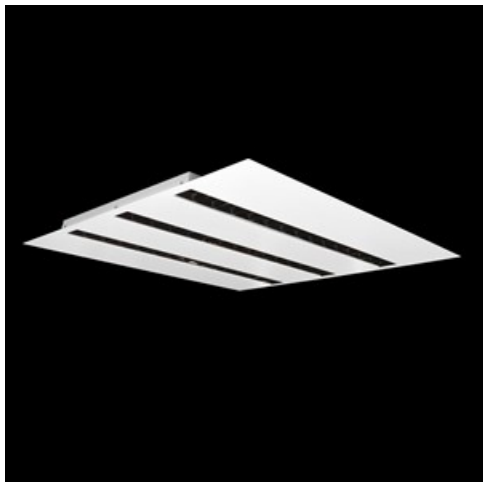

Produkt: DOMINO LOW UGR LED 6300 RASTER DAISY-BLACK-WIDE E 34 830 / 596X596**Indeks:** 19.4100.4311.34

Opis

Oprawa LED przeznaczona do montażu w sufitach podwieszonych modułowych, w sufitach podwieszanych gipsowo-kartonowych (przy wykorzystaniu uchwytów lub ramki adaptacyjnej), bezpośrednio na stropie (przy wykorzystaniu blachy nastropowej) lub za pomocą blachy nastropowej i zawiesi. Wyposażona w wysokowydajne źródła światła LED. W Domino LOW UGR LED zastosowano raster antyolśnieniowy, który redukuje olśnienie i precyzyjnie kieruje światło. Korpus wykonany z blachy stalowej. Standardowy kolor oprawy - biały. Wskaźnik oddawania barw CRI>80.

Informacje o produkcji

Kategoria	Oprawy do wbudowania
Rodzina	DOMINO LOW UGR LED
Nazwa	DOMINO LOW UGR LED 6300 RASTER DAISY-BLACK-WIDE E 34 830 / 596X596
Indeks	19.4100.4311.34

Dane świetlne i elektryczne