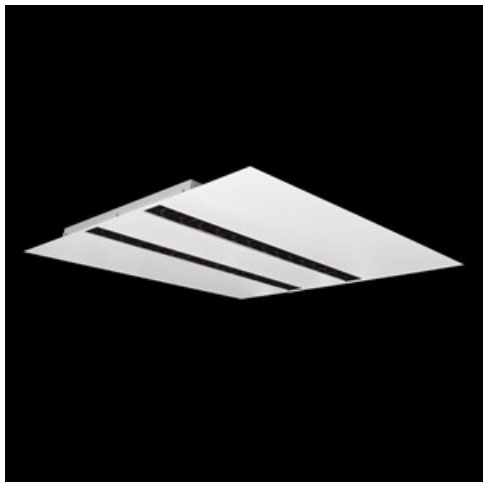

**Produkt:** DOMINO LOW UGR LED 4200 RASTER DAISY-BLACK-WIDE E 34 830 / 596X596**Indeks:** 19.4100.4211.34

## Opis

Oprawa LED przeznaczona do montażu w sufitach podwieszonych modułowych, w sufitach podwieszanych gipsowo-kartonowych (przy wykorzystaniu uchwytnów lub ramki adaptacyjnej), bezpośrednio na stropie (przy wykorzystaniu blachy nastropowej) lub za pomocą blachy nastropowej i zawiesi. Wyposażona w wysokowydajne źródła światła LED. W Domino LOW UGR LED zastosowano raster antyodśnieniowy, który redukuje odśnienie i precyzyjnie kieruje światło. Korpus wykonany z blachy stalowej. Standardowy kolor oprawy - biały. Wskaźnik oddawania barw CRI>80.

## Informacje o produkcie

Kategoria	Oprawy do wbudowania
Rodzina	DOMINO LOW UGR LED
Nazwa	DOMINO LOW UGR LED 4200 RASTER DAISY-BLACK-WIDE E 34 830 / 596X596
Indeks	19.4100.4211.34