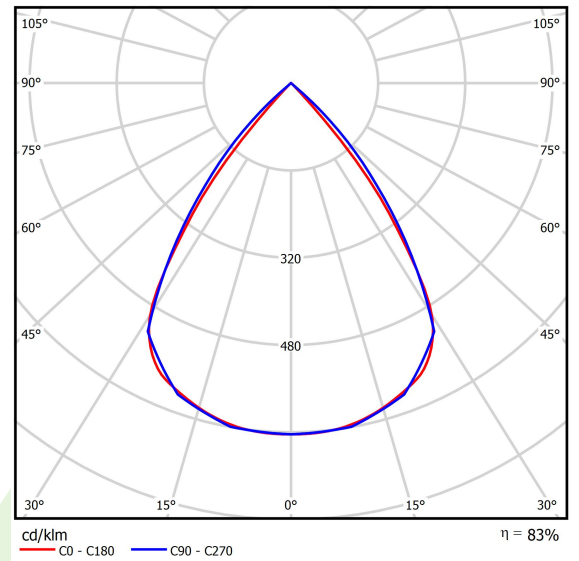

Lichtverteilung