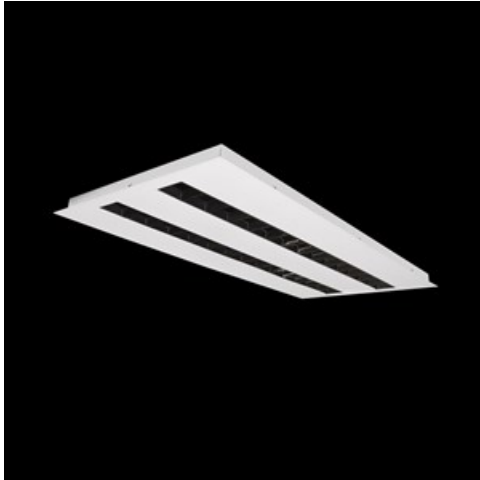

**Produkt:** DOMINO LOW UGR LED 4200 RASTER DAISY-BLACK-WIDE EDD 34 840 / 596X296

**Index:** 19.4100.1223.34

## Beschreibung

Innenbeleuchtung. Montage: Einbau in abgehängte Decken, direkt an der Decke oder mit Schlingen. Gehäuse aus Stahlblech. Farbe - RAL 9016 (weiß). Abmessungen: 596 x 296 x 23 mm. Abdeckung: RASTER (Blendschutz). Farbtemperatur 4000 K. SDCM=3. Farbwiedergabeindex CRI>80. Lebensdauer: 100000 (1) / 147000 (2) h L80/B10 (1) / L70/B10 (2). Leuchtenlichtstrom: 3713 lm. Gesamtleistungsaufnahme: 25,3 W. Lichtausbeute: 146,8 lm/W. Vorschaltgerät: DIM DALI (EDD). Arbeitstemperaturbereich: 5 ÷ 30° C. Schutzart: IP20. Stoßfestigkeitsgrad: IK04. Schutzklasse: II.

## Produktmerkmale

Kategorie	<b>Einbauleuchten</b>
Familie	<b>DOMINO LOW UGR LED</b>
Type	<b>DOMINO LOW UGR LED 4200 RASTER DAISY-BLACK-WIDE EDD 34 840 / 596X296</b>
Index	<b>19.4100.1223.34</b>

## Technische Daten

Montageart	<b>Einbau in abgehängte Decken, direkt an der Decke oder mit Schlingen</b>
Leuchtenkörper	<b>Stahlblech</b>
Leuchtenfarbe	<b>RAL 9016 (weiß)</b>
Abdeckung	<b>RASTER (Blendschutz)</b>
Stoßfestigkeitsgrad	<b>IK04</b>
Abmessungen [mm]	<b>596 x 296 x 23</b>
Einbaudurchmesser [mm]	<b>585 x 285</b>