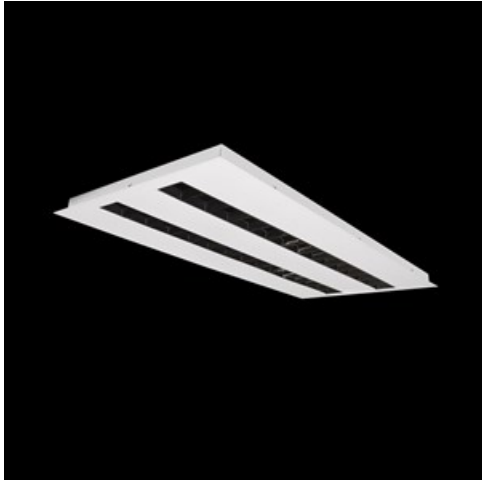

Produkt: DOMINO LOW UGR LED 4200 RASTER DAISY-BLACK-WIDE E 34 830 / 596X296**Indeks:** 19.4100.1211.34

Opis

Oprawa LED przeznaczona do montażu w sufitach podwieszonych modułowych, w sufitach podwieszanych gipsowo-kartonowych (przy wykorzystaniu uchwytnów lub ramki adaptacyjnej), bezpośrednio na stropie (przy wykorzystaniu blachy nastropowej) lub za pomocą blachy nastropowej i zawiesi. Wyposażona w wysokowydajne źródła światła LED. W Domino LOW UGR LED zastosowano raster antyolśnieniowy, który redukuje olśnienie i precyzyjnie kieruje światło. Korpus wykonany z blachy stalowej. Standardowy kolor oprawy - biały. Wskaźnik oddawania barw CRI>80.

Informacje o produkcie

Kategoria	Oprawy do wbudowania
Rodzina	DOMINO LOW UGR LED
Nazwa	DOMINO LOW UGR LED 4200 RASTER DAISY-BLACK-WIDE E 34 830 / 596X296
Indeks	19.4100.1211.34

Dane świetlne i elektryczne

Dane mechaniczne

Montaż	do wbudowania w podwieszany sufit modułowy i gipsowo-kartonowy, nastropowo oraz na zawieszach
Materiał	blacha stalowa
Kolor	RAL 9016 (biały)
Przesłona	RASTER (raster antyolśnieniowy)
Odporność mechaniczna	IK04
Wymiary [mm]	596 x 296 x 23
Otwór montażowy [mm]	585 x 285