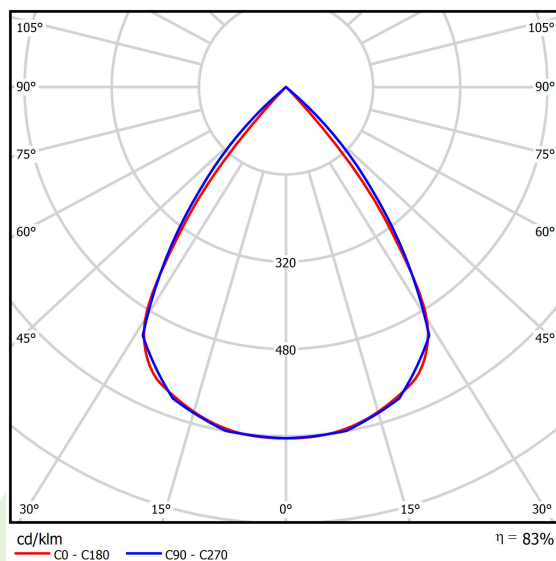

Fotometria