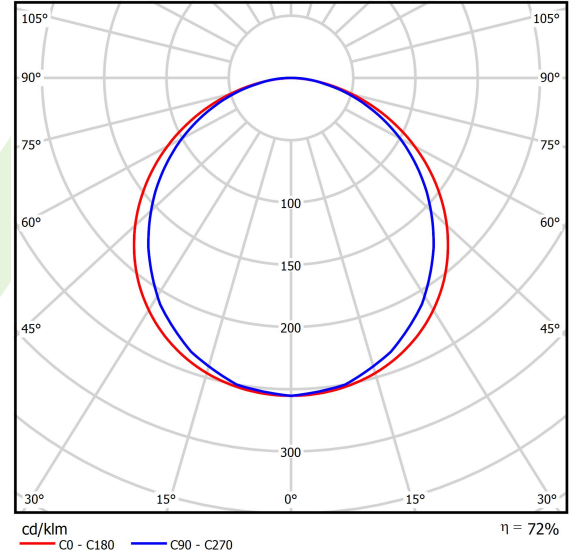

Technische Daten

Montageart	Einbauleuchte für Deckenmontage (fakultativ: Deckenanbaurahmen, Rahmen für Gipskartondecken)
Leuchtenkörper	Aluminium
Leuchtenfarbe	RAL 9016 (weiß)
Abdeckung	PLX (PMMA opal)
Stoßfestigkeitsgrad	IK04
Gewicht [kg]	3,61
Abmessungen [mm]	596 x 596 x 11

Lichtverteilung

Zubehör

Index 2C1A7392-34R

Type EUROPANEL / RIM COMPACT LED
RECESSED ACCESSORIES 34 /
600X600

Index 01ARTLUNCW6

Type EUROPANEL / RIM COMPACT LED
SURFACE ACCESSORIES
STANDARD 34 / 600X600

Index 01ARTBLUNCW6

Type EUROPANEL / RIM COMPACT LED
SURFACE ACCESSORIES BASIC
34 / 600X600