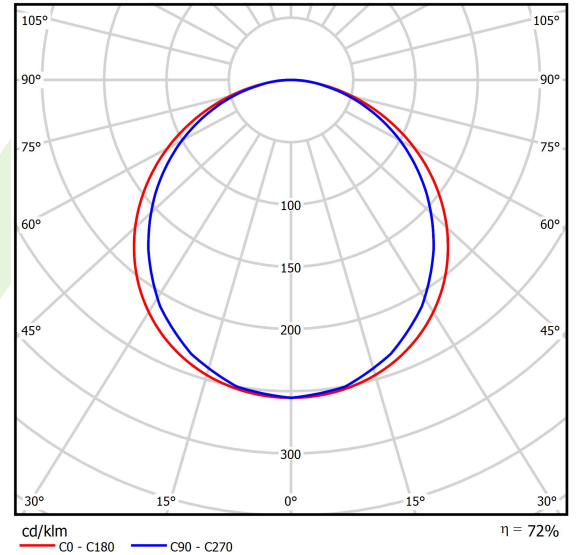

Technische Daten

Montageart	Einbauleuchte für Deckenmontage (fakultativ: Deckenanbaurahmen, Rahmen für Gipskartondecken)
Leuchtenkörper	Aluminium
Leuchtenfarbe	RAL 9016 (weiß)
Abdeckung	PLX (PMMA opal)
Stoßfestigkeitsgrad	IK04
Gewicht [kg]	3,61
Abmessungen [mm]	596 x 596 x 11

Lichtverteilung

Zubehör

Index 2C1A7392-34R

Type EUROPANEL / RIM COMPACT LED
RECESSED ACCESSORIES 34 /
600X600

Index 01ARTLUNCW6

Type EUROPANEL / RIM COMPACT LED
SURFACE ACCESSORIES
STANDARD 34 / 600X600

Index 01ARTBLUNCW6

Type EUROPANEL / RIM COMPACT LED
SURFACE ACCESSORIES BASIC
34 / 600X600