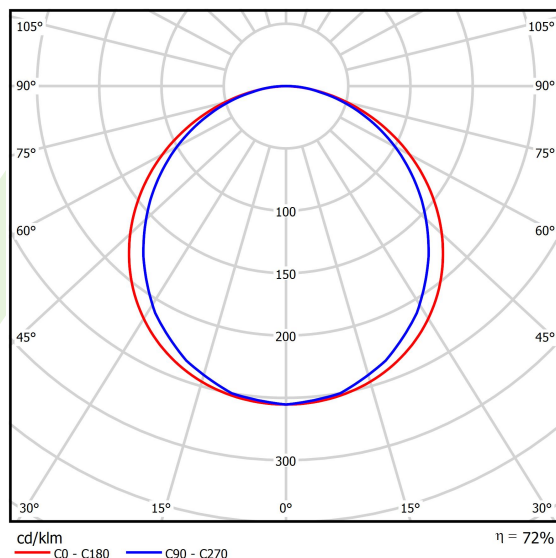

Akcesoria

Indeks	2C1A7392-34R
Nazwa	EUROPANEL / RIM COMPACT LED RECESSED ACCESSORIES 34 / 600X600
Zdjęcie	

Indeks	01ARTLUNCNW6
Nazwa	EUROPANEL / RIM COMPACT LED SURFACE ACCESSORIES STANDARD 34 / 600X600
Zdjęcie	

Indeks	01ARTBLUNCNW6
Nazwa	EUROPANEL / RIM COMPACT LED SURFACE ACCESSORIES BASIC 34 / 600X600
Zdjęcie