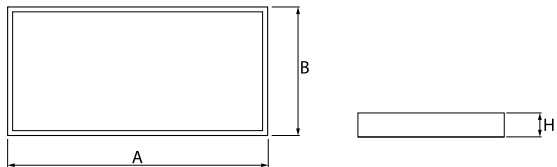

Informacje o produkcie

Kategoria	Oprawy do wbudowania
Rodzina	EUROPANEL LED
Nazwa	EUROPANEL LED 3800 PLX E 34 IP20/44 830 1200X300
Indeks	19.4099.4111.34

Dane świetlne i elektryczne

Typ źródła	LED
Strumień LED [lm]	3450
Moc LED [W]	19,3
Strumień oprawy [lm]	2329
Moc oprawy [W]	21
Skuteczność świetlna oprawy [lm/W]	110,9
Temperatura barwowa [K]	3000
CRI	>80
SDCM (źródła LED)	3
Kąt rozsyłu światła [°]	(C0-C180) / (C90-C270) - 117° / 110,8°
Klasa ryzyka fotobiologicznego (PN-EN 62471)	RG0
Klasa ochrony	II
Stopień szczelności	IP20/44
Zasilanie	220..240 V, 50..60 Hz
Żywotność LED [h]	63000 (1) / 53000 (2)
Lx/By	L70/B50 (1) / L80/B10 (2)
Temperatura otoczenia [°C]	5 ÷ 30
Zasilacz elektroniczny	standard (E)
Współczynnik mocy cos φ	>0,95
Obciążalność obwodów	20 (B10), 30 (B16), 33 (C10), 53 (C16)

Dane mechaniczne

Montaż	do wbudowania w podwieszany sufit modułowy i gipsowo-kartonowy, nastropowo
Materiał	aluminium
Kolor	RAL 9016 (biały)
Przesłona	PLX (opalizowane PMMA)
Odporność mechaniczna	IK04
Wymiary [mm]	1196 x 296 x 11