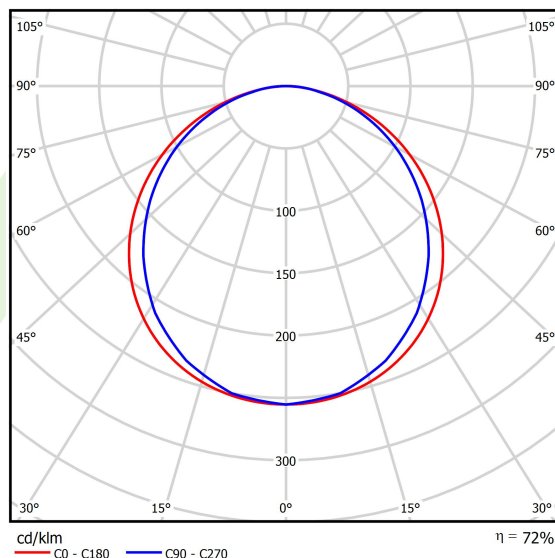

Akcesoria

Indeks	2C1A7392-34R
Nazwa	EUROPANEL / RIM COMPACT LED RECESSED ACCESSORIES 34 / 600X600
Zdjęcie	

Indeks	01ARTLUNCNW6
Nazwa	EUROPANEL / RIM COMPACT LED SURFACE ACCESSORIES STANDARD 34 / 600X600
Zdjęcie	

Indeks	01ARTBLUNCNW6
Nazwa	EUROPANEL / RIM COMPACT LED SURFACE ACCESSORIES BASIC 34 / 600X600
Zdjęcie