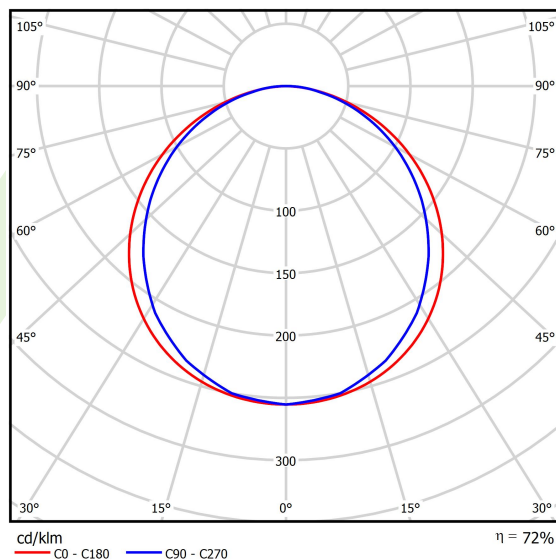

Akcesoria

Indeks	2C1A7392-34R
Nazwa	EUROPANEL / RIM COMPACT LED RECESSED ACCESSORIES 34 / 600X600
Zdjęcie	

Indeks	01ARTLUNCNW6
Nazwa	EUROPANEL / RIM COMPACT LED SURFACE ACCESSORIES STANDARD 34 / 600X600
Zdjęcie	

Indeks	01ARTBLUNCNW6
Nazwa	EUROPANEL / RIM COMPACT LED SURFACE ACCESSORIES BASIC 34 / 600X600
Zdjęcie