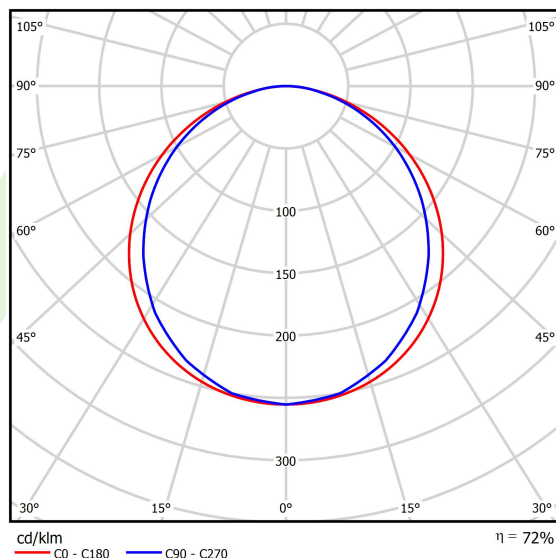

Dane mechaniczne

Montaż	do wbudowania w podwieszany sufit modułowy i gipsowo-kartonowy, nastropowo
Materiał	aluminium
Kolor	RAL 9016 (biały)
Przesłona	PLX (opalizowane PMMA)
Odporność mechaniczna	IK04
Waga [kg]	3,61
Wymiary [mm]	596 x 596 x 11

Fotometria

Akcesoria

Indeks 2C1A7392-34R

Nazwa EUROPANEL / RIM COMPACT LED RECESSED ACCESSORIES 34 / 600X600

Zdjęcie

Indeks 01ARTLUNCNW6

Nazwa EUROPANEL / RIM COMPACT LED SURFACE ACCESSORIES STANDARD 34 / 600X600

Zdjęcie

Indeks 01ARTBLUNCNW6

Nazwa EUROPANEL / RIM COMPACT LED SURFACE ACCESSORIES BASIC 34 / 600X600

Zdjęcie