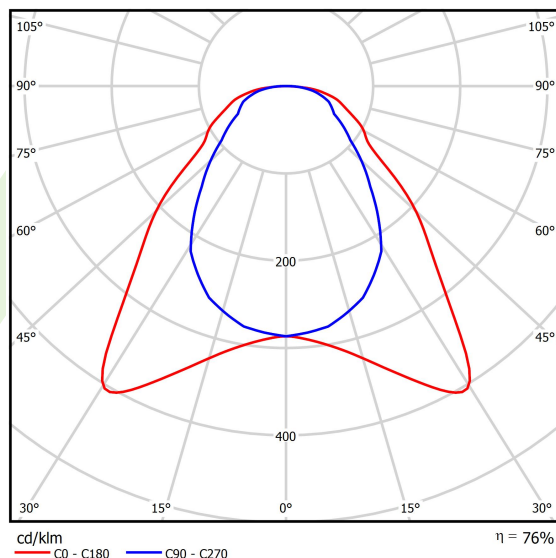

## Dane świetlne i elektryczne

Typ źródła	LED
Strumień LED [lm]	3450
Moc LED [W]	19,3
Strumień oprawy [lm]	2612
Moc oprawy [W]	21
Skuteczność świetlna oprawy [lm/W]	124,4
Temperatura barwowa [K]	3000
CRI	>80
SDCM (źródła LED)	3
Kąt rozsyłu światła [°]	(C0-C180) / (C90-C270) - 93° / 82,6°
Klasa ryzyka fotobiologicznego (PN-EN 62471)	RG0
Klasa ochrony	II
Stopień szczelności	IP20/44
Zasilanie	220..240 V, 50..60 Hz
Żywotność LED [h]	63000 (1) / 53000 (2)
Lx/By	L70/B50 (1) / L80/B10 (2)
Temperatura otoczenia [°C]	5 ÷ 30
Zasilacz elektroniczny	standard (E)
Współczynnik mocy cos φ	>0,95
Obciążalność obwodów	29 (B10), 47 (B16), 49 (C10), 79 (C16)

## Fotometria