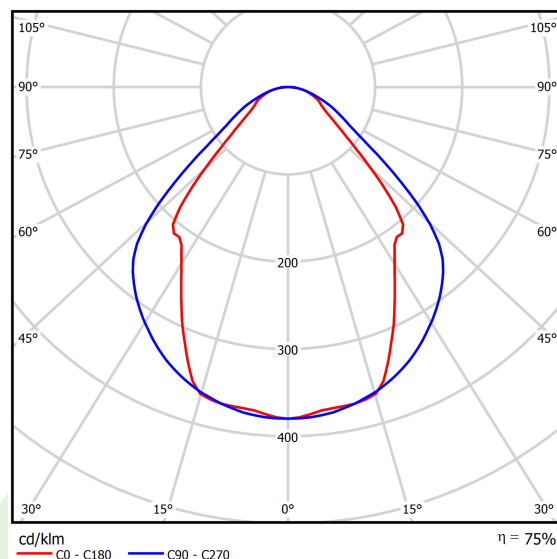

## Dane świetlne i elektryczne

Typ źródła	LED
Strumień LED [lm]	8811
Moc LED [W]	46,8
Strumień oprawy [lm]	6636
Moc oprawy [W]	49,1
Skuteczność świetlna oprawy [lm/W]	135,2
Temperatura barwowa [K]	3000
CRI	>80
SDCM (źródła LED)	3
Kąt rozsyłu światła [°]	(C0-C180) / (C90-C270) - 82,8° / 97,2°
Klasa ochrony	I
Stopień szczelności	IP20
Zasilanie	220..240 V, 50..60 Hz
Żywotność LED [h]	100000 (1) / 147000 (2)
Lx/By	L80/B10 (1) / L70/B50 (2)
Temperatura otoczenia [°C]	5 ÷ 30
Zasilacz elektroniczny	standard (E)
Współczynnik mocy cos φ	>0,95
Obciążalność obwodów	15 (B10), 25 (B16), 24 (C10), 38 (C16)

## Fotometria