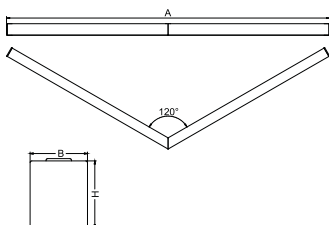

## Dane mechaniczne

Montaż	nastropowy i na zwieszakach
Materiał	aluminium
Kolor	anodyzowane aluminium
Przesłona	Micro-PRM (mikropryzma PMMA)
Odporność mechaniczna	IK04
Wymiary [mm]	1150/1150 x 63 x 74