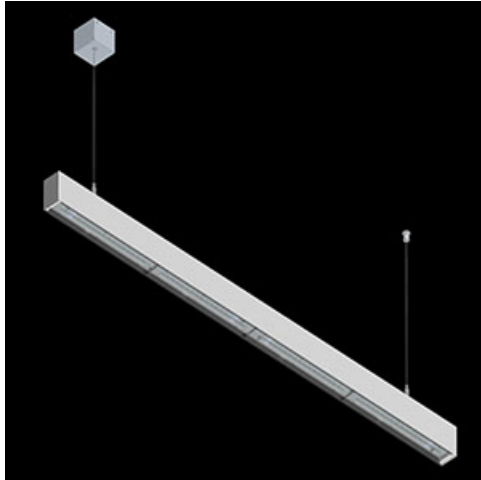

Produkt: X-LINE SLIM L-DOWN LED 5500 OPTICS-ASYM E 24 830 / L-1425MM S-1,5M

Index: 19.4090.4711.24

Beschreibung

Innenbeleuchtung. Montage: an Aufhängebügeln. Gehäuse aus Aluminium. Farbe - eloxiertes Aluminium. Abmessungen: 1425 x 48 x 70 mm. Abdeckung: OPTICS (Linsen). Farbtemperatur 3000 K. SDCM=3. Farbwiedergabeindex CRI>80. Lebensdauer: 100000 (1) / 147000 (2) h L80/B10 (1) / L70/B10 (2). Gesamtleistungsaufnahme: 30,5 W. Vorschaltgerät: Ein/Aus (E). Arbeitstemperaturbereich: 5 ÷ 30° C. Schutzart: IP40. Stoßfestigkeitsgrad: IK04. Schutzklasse: I.

Produktmerkmale

Kategorie	Anbauleuchten
Familie	X-LINE SLIM LED
Type	X-LINE SLIM L-DOWN LED 5500 OPTICS-ASYM E 24 830 / L-1425MM S-1,5M
Index	19.4090.4711.24

Technische Daten

Lichtquelle	LED
LED-Lichtstrom [lm]	5526
LED-Leistung [W]	29
Leuchtenlichtstrom [lm]	4366
Gesamtleistungsaufnahme [W]	30,5
Leuchten Lichtausbeute [lm/W]	143,1
Farbtemperatur [K]	3000
CRI	>80
SDCM (LED-Quellen)	3
Abstrahlwinkel [°]	asymmetrische Lichtverteilung - lmax=-20°
Schutzklasse	I
Schutzart	IP40
Netzspannung	220..240 V, 50..60 Hz
Lebensdauer [h]	100000 (1) / 147000 (2)
Lx/By	L80/B10 (1) / L70/B10 (2)
Umgebungstemperatur [°C]	5 ÷ 30
Betriebsgerät	Ein/Aus (E)
Leistungsfaktor cos φ	>0,95
Belastbarkeit der Schaltung	30 (B10), 48 (B16), 43 (C10), 70 (C16)

Technische Daten

Montageart	an Aufhängebügeln
Leuchtenkörper	Aluminium
Leuchtenfarbe	eloxiertes Aluminium
Abdeckung	OPTICS (Linsen)
Stoßfestigkeitsgrad	IK04
Abmessungen [mm]	1425 x 48 x 70

Lichtverteilung