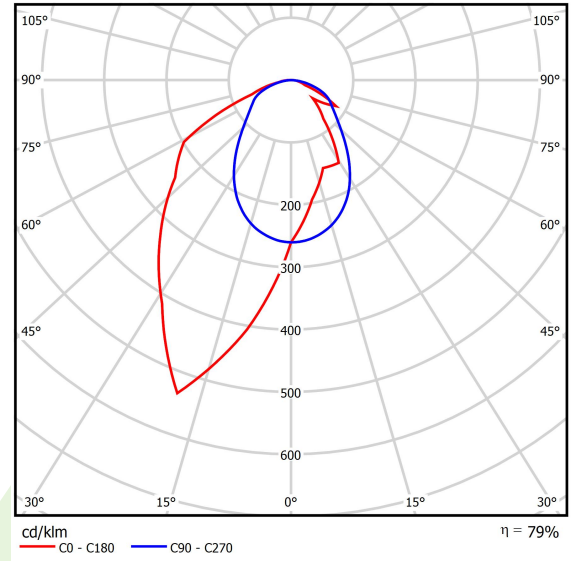

Produkt: X-LINE SLIM L-DOWN LED 5500 OPTICS-ASYM E 24 830 / L-1425MM S-1,5M

Index: 19.4090.4711.24

Beschreibung

Innenbeleuchtung. Montage: an Aufhängebügeln. Gehäuse aus Aluminium. Farbe - eloxiertes Aluminium. Abmessungen: 1425 x 48 x 70 mm. Abdeckung: OPTICS (Linsen). Farbtemperatur 3000 K. SDCM=3. Farbwiedergabeindex CRI>80. Lebensdauer: 100000 (1) / 147000 (2) h L80/B10 (1) / L70/B10 (2). Gesamtleistungsaufnahme: 30,5 W. Vorschaltgerät: Ein/Aus (E). Arbeitstemperaturbereich: 5 ÷ 30° C. Schutzart: IP40. Stoßfestigkeitsgrad: IK04. Schutzklasse: I.

Produktmerkmale

Kategorie	Anbauleuchten
Familie	X-LINE SLIM LED
Type	X-LINE SLIM L-DOWN LED 5500 OPTICS-ASYM E 24 830 / L-1425MM S-1,5M
Index	19.4090.4711.24

Technische Daten

Lichtquelle	LED
LED-Lichtstrom [lm]	5526
LED-Leistung [W]	29
Leuchtenlichtstrom [lm]	4366
Gesamtleistungsaufnahme [W]	30,5
Leuchten Lichtausbeute [lm/W]	143,1
Farbtemperatur [K]	3000
CRI	>80
SDCM (LED-Quellen)	3
Abstrahlwinkel [°]	asymmetrische Lichtverteilung - lmax=-20°
Schutzklasse	I
Schutzart	IP40
Netzspannung	220..240 V, 50..60 Hz
Lebensdauer [h]	100000 (1) / 147000 (2)
Lx/By	L80/B10 (1) / L70/B10 (2)
Umgebungstemperatur [°C]	5 ÷ 30
Betriebsgerät	Ein/Aus (E)
Leistungsfaktor cos φ	>0,95
Belastbarkeit der Schaltung	30 (B10), 48 (B16), 43 (C10), 70 (C16)

Technische Daten

Montageart	an Aufhängebügeln
Leuchtenkörper	Aluminium
Leuchtenfarbe	eloxiertes Aluminium
Abdeckung	OPTICS (Linsen)
Stoßfestigkeitsgrad	IK04
Abmessungen [mm]	1425 x 48 x 70

Lichtverteilung