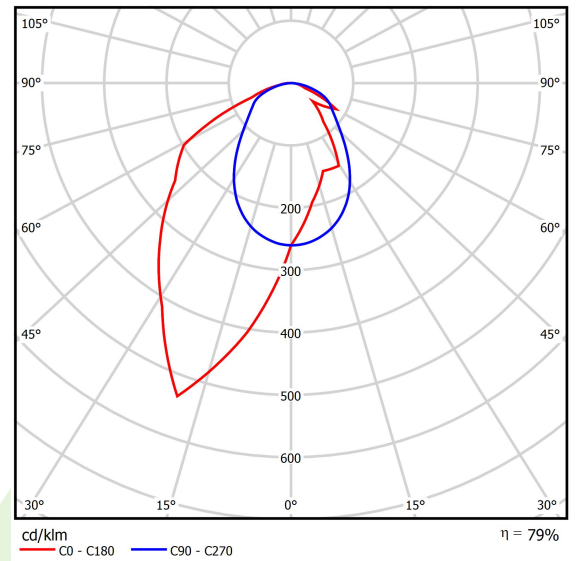

Produkt: X-LINE SLIM L-DOWN LED 5500 OPTICS-ASYM EDD 24 827-865 / L-1425MM S-1,5M TUNABLE WHITE

Index: 19.4090.4753.24

Beschreibung

Innenbeleuchtung. Montage: an Aufhängebügeln. Gehäuse aus Aluminium. Farbe - eloxiertes Aluminium. Abmessungen: 1425 x 48 x 70 mm. Abdeckung: OPTICS (Linsen). Farbtemperatur 2700 ÷ 6500 K. SDCM=3. Farbwiedergabeindex CRI>80. Lebensdauer: 50000 h L80/B10. Gesamtleistungsaufnahme: 40 W. Vorschaltgerät: DIM DALI (EDD). Arbeitstemperaturbereich: 5 ÷ 30° C. Schutzart: IP40. Stoßfestigkeitsgrad: IK04. Schutzklasse: I.

Produktmerkmale

Kategorie	Anbauleuchten
Familie	X-LINE SLIM LED
Type	X-LINE SLIM L-DOWN LED 5500 OPTICS-ASYM EDD 24 827-865 / L-1425MM S-1,5M TUNABLE WHITE
Index	19.4090.4753.24

Technische Daten

Lichtquelle	LED
LED-Lichtstrom [lm]	5380÷5717 (2700÷6500 K)
LED-Leistung [W]	36
Leuchtenlichtstrom [lm]	4251÷4517 (2700÷6500 K)
Gesamtleistungsaufnahme [W]	40
Leuchten Lichtausbeute [lm/W]	106÷113 (2700÷6500 K)
Farbtemperatur [K]	2700 ÷ 6500
CRI	>80
SDCM (LED-Quellen)	3
Abstrahlwinkel [°]	asymmetrische Lichtverteilung - I _{max} =-20°
Schutzklasse	I
Schutzart	IP40
Netzspannung	220..240 V, 50..60 Hz
Lebensdauer [h]	50000
Lx/By	L80/B10
Umgebungstemperatur [°C]	5 ÷ 30
Betriebsgerät	DIM DALI (EDD)
Leistungsfaktor cos φ	>0,95
Belastbarkeit der Schaltung	17 (B10), 28 (B16), 26 (C10), 42 (C16)

Technische Daten

Montageart	an Aufhängebügeln
Leuchtenkörper	Aluminium
Leuchtenfarbe	eloxiertes Aluminium
Abdeckung	OPTICS (Linsen)
Stoßfestigkeitsgrad	IK04
Abmessungen [mm]	1425 x 48 x 70

Lichtverteilung