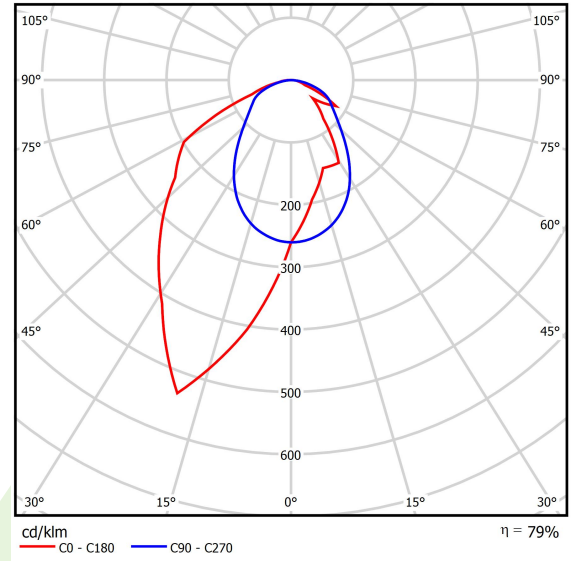

## Beschreibung

Innenbeleuchtung. Montage: an Aufhängebügeln. Gehäuse aus Aluminium. Farbe - eloxiertes Aluminium. Abmessungen: 1425 x 48 x 70 mm. Abdeckung: OPTICS (Linsen). Farbtemperatur 4000 K. SDCM=3. Farbwiedergabeindex CRI>80. Lebensdauer: 100000 (1) / 147000 (2) h L80/B10 (1) / L70/B10 (2). Gesamtleistungsaufnahme: 18,3 W. Vorschaltgerät: DIM DALI (EDD). Arbeitstemperaturbereich: 5 ÷ 30° C. Schutzart: IP40. Stoßfestigkeitsgrad: IK04. Schutzklasse: I.

## Technische Daten

Lichtquelle	<b>LED</b>
LED-Lichtstrom [lm]	<b>3273</b>
LED-Leistung [W]	<b>17,1</b>
Leuchtenlichtstrom [lm]	<b>2586</b>
Gesamtleistungsaufnahme [W]	<b>18,3</b>
Leuchten Lichtausbeute [lm/W]	<b>141,3</b>
Farbtemperatur [K]	<b>4000</b>
CRI	<b>&gt;80</b>
SDCM (LED-Quellen)	<b>3</b>
Abstrahlwinkel [°]	<b>asymmetrische Lichtverteilung - lmax=-20°</b>
Schutzklasse	<b>I</b>
Schutzart	<b>IP40</b>
Netzspannung	<b>220..240 V, 50..60 Hz</b>
Lebensdauer [h]	<b>100000 (1) / 147000 (2)</b>
Lx/By	<b>L80/B10 (1) / L70/B10 (2)</b>
Umgebungstemperatur [°C]	<b>5 ÷ 30</b>
Betriebsgerät	<b>DIM DALI (EDD)</b>
Leistungsfaktor cos φ	<b>&gt;0,95</b>
Belastbarkeit der Schaltung	<b>17 (B10), 28 (B16), 26 (C10), 41 (C16)</b>

## Technische Daten

Montageart	<b>an Aufhängebügeln</b>
Leuchtenkörper	<b>Aluminium</b>
Leuchtenfarbe	<b>eloxiertes Aluminium</b>
Abdeckung	<b>OPTICS (Linsen)</b>
Stoßfestigkeitsgrad	<b>IK04</b>
Abmessungen [mm]	<b>1425 x 48 x 70</b>

## Lichtverteilung