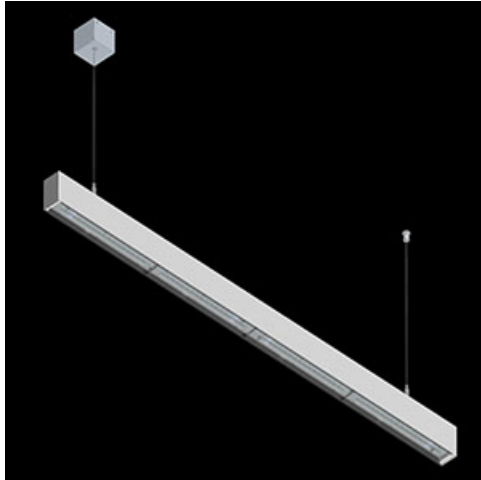

**Produkt:** X-LINE SLIM L-DOWN LED 3250 OPTICS-ASYM EDD 24 840 / L-1425MM S-1,5M

**Index:** 19.4090.4423.24

## Beschreibung

Innenbeleuchtung. Montage: an Aufhängebügeln. Gehäuse aus Aluminium. Farbe - eloxiertes Aluminium. Abmessungen: 1425 x 48 x 70 mm. Abdeckung: OPTICS (Linsen). Farbtemperatur 4000 K. SDCM=3. Farbwiedergabeindex CRI>80. Lebensdauer: 100000 (1) / 147000 (2) h L80/B10 (1) / L70/B10 (2). Gesamtleistungsaufnahme: 18,3 W. Vorschaltgerät: DIM DALI (EDD). Arbeitstemperaturbereich: 5 ÷ 30° C. Schutzart: IP40. Stoßfestigkeitsgrad: IK04. Schutzklasse: I.

## Produktmerkmale

Kategorie	<b>Anbauleuchten</b>
Familie	<b>X-LINE SLIM LED</b>
Type	<b>X-LINE SLIM L-DOWN LED 3250 OPTICS-ASYM EDD 24 840 / L-1425MM S-1,5M</b>
Index	<b>19.4090.4423.24</b>

## Technische Daten

Montageart	<b>an Aufhängebügeln</b>
Leuchtenkörper	<b>Aluminium</b>
Leuchtenfarbe	<b>eloxiertes Aluminium</b>
Abdeckung	<b>OPTICS (Linsen)</b>
Stoßfestigkeitsgrad	<b>IK04</b>
Abmessungen [mm]	<b>1425 x 48 x 70</b>