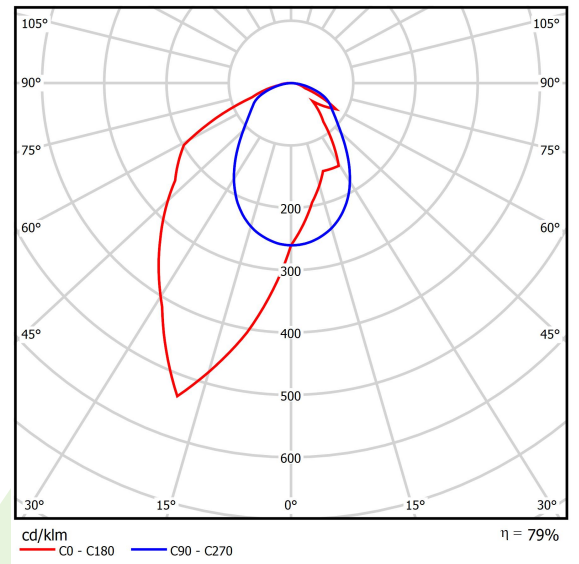

Produkt: X-LINE SLIM L-DOWN LED 3250 OPTICS-ASYM E 24 830 / L-1425MM S-1,5M

Index: 19.4090.4411.24

Beschreibung

Innenbeleuchtung. Montage: an Aufhängebügeln. Gehäuse aus Aluminium. Farbe - eloxiertes Aluminium. Abmessungen: 1425 x 48 x 70 mm. Abdeckung: OPTICS (Linsen). Farbtemperatur 3000 K. SDCM=3. Farbwiedergabeindex CRI>80. Lebensdauer: 100000 (1) / 147000 (2) h L80/B10 (1) / L70/B10 (2). Gesamtleistungsaufnahme: 18,3 W. Vorschaltgerät: Ein/Aus (E). Arbeitstemperaturbereich: 5 ÷ 30° C. Schutzart: IP40. Stoßfestigkeitsgrad: IK04. Schutzklasse: I.

Produktmerkmale

Kategorie	Anbauleuchten
Familie	X-LINE SLIM LED
Type	X-LINE SLIM L-DOWN LED 3250 OPTICS-ASYM E 24 830 / L-1425MM S-1,5M
Index	19.4090.4411.24

Technische Daten

Lichtquelle	LED
LED-Lichtstrom [lm]	3158
LED-Leistung [W]	17,1
Leuchtenlichtstrom [lm]	2495
Gesamtleistungsaufnahme [W]	18,3
Leuchten Lichtausbeute [lm/W]	136,3
Farbtemperatur [K]	3000
CRI	>80
SDCM (LED-Quellen)	3
Abstrahlwinkel [°]	asymmetrische Lichtverteilung - Imax=-20°
Schutzklasse	I
Schutzart	IP40
Netzspannung	220..240 V, 50..60 Hz
Lebensdauer [h]	100000 (1) / 147000 (2)
Lx/By	L80/B10 (1) / L70/B10 (2)
Umgebungstemperatur [°C]	5 ÷ 30
Betriebsgerät	Ein/Aus (E)
Leistungsfaktor cos φ	>0,95
Belastbarkeit der Schaltung	30 (B10), 48 (B16), 43 (C10), 70 (C16)

Technische Daten

Montageart	an Aufhängebügeln
Leuchtenkörper	Aluminium
Leuchtenfarbe	eloxiertes Aluminium
Abdeckung	OPTICS (Linsen)
Stoßfestigkeitsgrad	IK04
Abmessungen [mm]	1425 x 48 x 70

Lichtverteilung