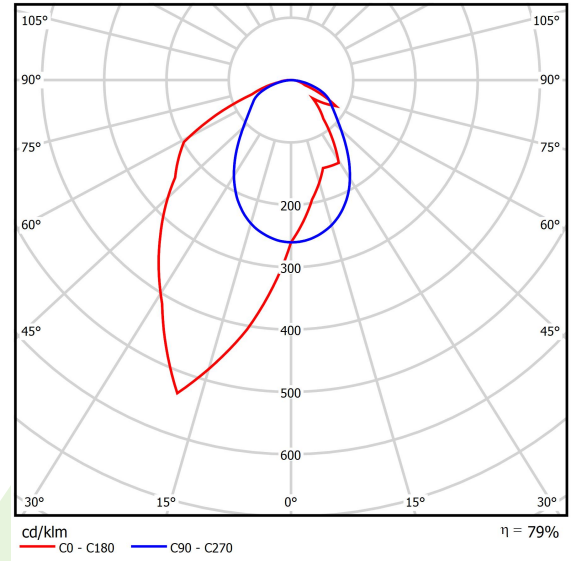

## Technische Daten

Lichtquelle	<b>LED</b>
LED-Lichtstrom [lm]	<b>4406</b>
LED-Leistung [W]	<b>23,4</b>
Leuchtenlichtstrom [lm]	<b>3481</b>
Gesamtleistungsaufnahme [W]	<b>24,7</b>
Leuchten Lichtausbeute [lm/W]	<b>140,9</b>
Farbtemperatur [K]	<b>3000</b>
CRI	<b>&gt;80</b>
SDCM (LED-Quellen)	<b>3</b>
Abstrahlwinkel [°]	<b>asymmetrische Lichtverteilung - lmax=-20°</b>
Schutzklasse	<b>I</b>
Schutzart	<b>IP40</b>
Netzspannung	<b>220..240 V, 50..60 Hz</b>
Lebensdauer [h]	<b>100000 (1) / 147000 (2)</b>
Lx/By	<b>L80/B10 (1) / L70/B10 (2)</b>
Umgebungstemperatur [°C]	<b>5 ÷ 30</b>
Betriebsgerät	<b>DIM DALI (EDD)</b>
Leistungsfaktor cos φ	<b>&gt;0,95</b>
Belastbarkeit der Schaltung	<b>17 (B10), 28 (B16), 26 (C10), 41 (C16)</b>

## Technische Daten

Montageart	<b>an Aufhängebügeln</b>
Leuchtenkörper	<b>Aluminium</b>
Leuchtenfarbe	<b>eloxiertes Aluminium</b>
Abdeckung	<b>OPTICS (Linsen)</b>
Stoßfestigkeitsgrad	<b>IK04</b>
Abmessungen [mm]	<b>1144 x 48 x 70</b>

## Lichtverteilung