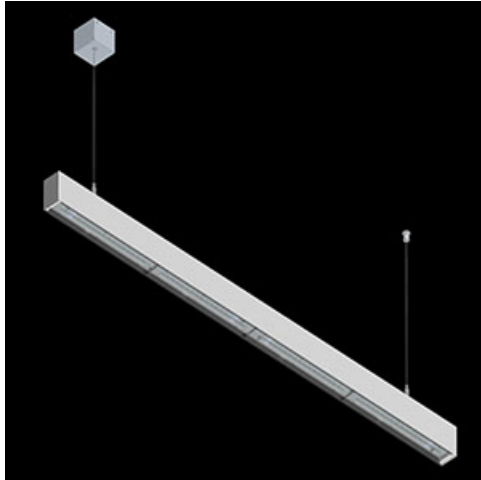

Produkt: X-LINE SLIM L-DOWN LED 5500 OPTICS-WIDE EDD 24 827-865 / L-1425MM S-1,5M TUNABLE WHITE

Index: 19.4090.2753.24

Beschreibung

Innenbeleuchtung. Montage: an Aufhängebügeln. Gehäuse aus Aluminium. Farbe - eloxiertes Aluminium. Abmessungen: 1425 x 48 x 70 mm. Abdeckung: OPTICS (Linsen). Farbtemperatur 2700 ÷ 6500 K. SDCM=3. Farbwiedergabeindex CRI>80. Lebensdauer: 50000 h L80/B10. Leuchtenlichtstrom: 4489÷4770 (2700÷6500 K) lm. Gesamtleistungsaufnahme: 40 W. Lichtausbeute: 112÷119 (2700÷6500 K) lm/W. Vorschaltgerät: DIM DALI (EDD). Arbeitstemperaturbereich: 5 ÷ 30° C. Schutzart: IP40. Stoßfestigkeitsgrad: IK04. Schutzklasse: I.

Produktmerkmale

Kategorie	Anbauleuchten
Familie	X-LINE SLIM LED
Type	X-LINE SLIM L-DOWN LED 5500 OPTICS-WIDE EDD 24 827-865 / L-1425MM S-1,5M TUNABLE WHITE
Index	19.4090.2753.24

Technische Daten

Lichtquelle	LED
LED-Lichtstrom [lm]	5380÷5717 (2700÷6500 K)
LED-Leistung [W]	36
Leuchtenlichtstrom [lm]	4489÷4770 (2700÷6500 K)
Gesamtleistungsaufnahme [W]	40
Leuchten Lichtausbeute [lm/W]	112÷119 (2700÷6500 K)
Farbtemperatur [K]	2700 ÷ 6500
CRI	>80
SDCM (LED-Quellen)	3
Abstrahlwinkel [°]	(C0-C180) / (C90-C270) - 101,8° / 88,4°
Schutzklasse	I
Schutzart	IP40
Netzspannung	220..240 V, 50..60 Hz
Lebensdauer [h]	50000
Lx/By	L80/B10
Umgebungstemperatur [°C]	5 ÷ 30
Betriebsgerät	DIM DALI (EDD)
Leistungsfaktor cos φ	>0,95
Belastbarkeit der Schaltung	17 (B10), 28 (B16), 26 (C10), 42 (C16)

Technische Daten

Montageart	an Aufhängebügeln
Leuchtenkörper	Aluminium
Leuchtenfarbe	eloxiertes Aluminium
Abdeckung	OPTICS (Linsen)
Stoßfestigkeitsgrad	IK04
Abmessungen [mm]	1425 x 48 x 70

Lichtverteilung