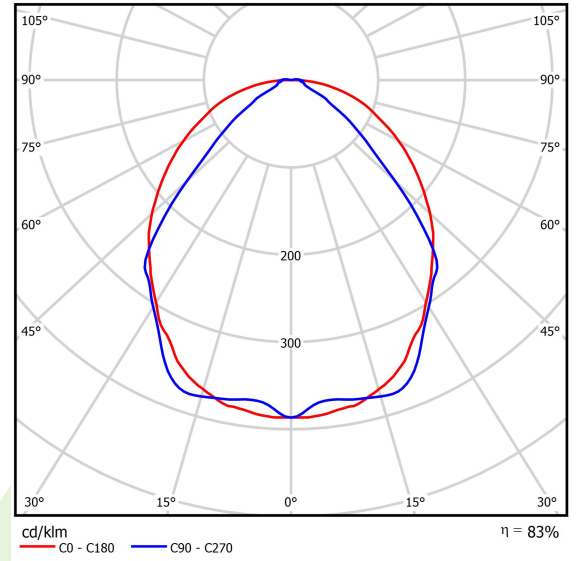

Produkt: X-LINE SLIM L-DOWN LED 5500 OPTICS-WIDE EDD 24 827-865 / L-1425MM S-1,5M TUNABLE WHITE

Index: 19.4090.2753.24

Beschreibung

Innenbeleuchtung. Montage: an Aufhängebügeln. Gehäuse aus Aluminium. Farbe - eloxiertes Aluminium. Abmessungen: 1425 x 48 x 70 mm. Abdeckung: OPTICS (Linsen). Farbtemperatur 2700 ÷ 6500 K. SDCM=3. Farbwiedergabeindex CRI>80. Lebensdauer: 50000 h L80/B10. Leuchtenlichtstrom: 4489÷4770 (2700÷6500 K) lm. Gesamtleistungsaufnahme: 40 W. Lichtausbeute: 112÷119 (2700÷6500 K) lm/W. Vorschaltgerät: DIM DALI (EDD). Arbeitstemperaturbereich: 5 ÷ 30° C. Schutzart: IP40. Stoßfestigkeitsgrad: IK04. Schutzklasse: I.

Produktmerkmale

Kategorie	Anbauleuchten
Familie	X-LINE SLIM LED
Type	X-LINE SLIM L-DOWN LED 5500 OPTICS-WIDE EDD 24 827-865 / L-1425MM S-1,5M TUNABLE WHITE
Index	19.4090.2753.24

Technische Daten

Lichtquelle	LED
LED-Lichtstrom [lm]	5380÷5717 (2700÷6500 K)
LED-Leistung [W]	36
Leuchtenlichtstrom [lm]	4489÷4770 (2700÷6500 K)
Gesamtleistungsaufnahme [W]	40
Leuchten Lichtausbeute [lm/W]	112÷119 (2700÷6500 K)
Farbtemperatur [K]	2700 ÷ 6500
CRI	>80
SDCM (LED-Quellen)	3
Abstrahlwinkel [°]	(C0-C180) / (C90-C270) - 101,8° / 88,4°
Schutzklasse	I
Schutzart	IP40
Netzspannung	220..240 V, 50..60 Hz
Lebensdauer [h]	50000
Lx/By	L80/B10
Umgebungstemperatur [°C]	5 ÷ 30
Betriebsgerät	DIM DALI (EDD)
Leistungsfaktor cos φ	>0,95
Belastbarkeit der Schaltung	17 (B10), 28 (B16), 26 (C10), 42 (C16)

Technische Daten

Montageart	an Aufhängebügeln
Leuchtenkörper	Aluminium
Leuchtenfarbe	eloxiertes Aluminium
Abdeckung	OPTICS (Linsen)
Stoßfestigkeitsgrad	IK04
Abmessungen [mm]	1425 x 48 x 70

Lichtverteilung