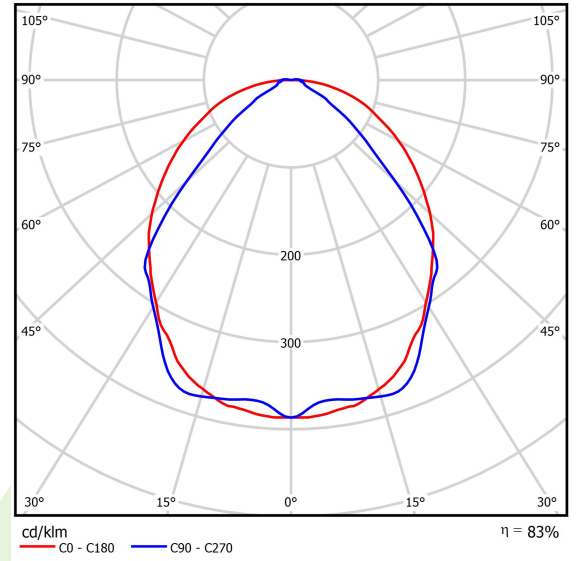

Produkt: X-LINE SLIM L-DOWN LED 3250 OPTICS-WIDE E 24 840 / L-1425MM S-1,5M

Index: 19.4090.2421.24

Beschreibung

Innenbeleuchtung. Montage: an Aufhängebügeln. Gehäuse aus Aluminium. Farbe - eloxiertes Aluminium. Abmessungen: 1425 x 48 x 70 mm. Abdeckung: OPTICS (Linsen). Farbtemperatur 4000 K. SDCM=3. Farbwiedergabeindex CRI>80. Lebensdauer: 100000 (1) / 147000 (2) h L80/B10 (1) / L70/B10 (2). Leuchtenlichtstrom: 2731 lm. Gesamtleistungsaufnahme: 18,3 W. Lichtausbeute: 149,2 lm/W. Vorschaltgerät: Ein/Aus (E). Arbeitstemperaturbereich: 5 ÷ 30° C. Schutzart: IP40. Stoßfestigkeitsgrad: IK04. Schutzklasse: I.

Produktmerkmale

Kategorie	Anbauleuchten
Familie	X-LINE SLIM LED
Type	X-LINE SLIM L-DOWN LED 3250 OPTICS-WIDE E 24 840 / L-1425MM S-1,5M
Index	19.4090.2421.24

Technische Daten

Lichtquelle	LED
LED-Lichtstrom [lm]	3273
LED-Leistung [W]	17,1
Leuchtenlichtstrom [lm]	2731
Gesamtleistungsaufnahme [W]	18,3
Leuchten Lichtausbeute [lm/W]	149,2
Farbtemperatur [K]	4000
CRI	>80
SDCM (LED-Quellen)	3
Abstrahlwinkel [°]	(C0-C180) / (C90-C270) - 101,8° / 88,4°
Schutzklasse	I
Schutzart	IP40
Netzspannung	220..240 V, 50..60 Hz
Lebensdauer [h]	100000 (1) / 147000 (2)
Lx/By	L80/B10 (1) / L70/B10 (2)
Umgebungstemperatur [°C]	5 ÷ 30
Betriebsgerät	Ein/Aus (E)
Leistungsfaktor cos φ	>0,95
Belastbarkeit der Schaltung	30 (B10), 48 (B16), 43 (C10), 70 (C16)

Technische Daten

Montageart	an Aufhängebügeln
Leuchtenkörper	Aluminium
Leuchtenfarbe	eloxiertes Aluminium
Abdeckung	OPTICS (Linsen)
Stoßfestigkeitsgrad	IK04
Abmessungen [mm]	1425 x 48 x 70

Lichtverteilung