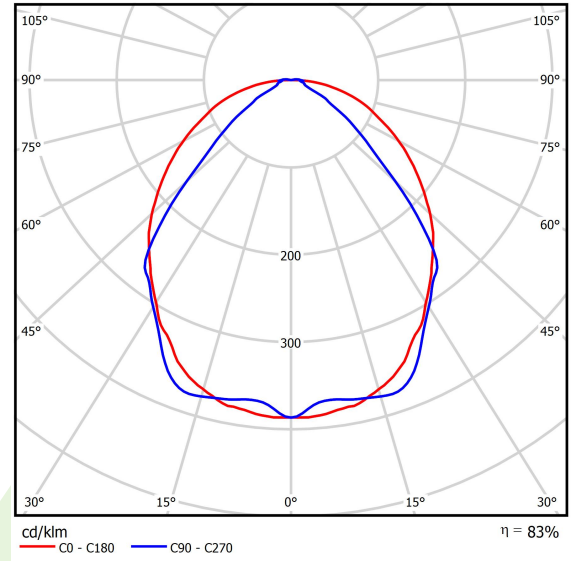

Produkt: X-LINE SLIM L-DOWN LED 3250 OPTICS-WIDE EDD 24 830 / L-1425MM S-1,5M

Index: 19.4090.2413.24

Beschreibung

Innenbeleuchtung. Montage: an Aufhängebügeln. Gehäuse aus Aluminium. Farbe - eloxiertes Aluminium. Abmessungen: 1425 x 48 x 70 mm. Abdeckung: OPTICS (Linsen). Farbtemperatur 3000 K. SDCM=3. Farbwiedergabeindex CRI>80. Lebensdauer: 100000 (1) / 147000 (2) h L80/B10 (1) / L70/B10 (2). Leuchtenlichtstrom: 2635 lm. Gesamtleistungsaufnahme: 18,3 W. Lichtausbeute: 144 lm/W. Vorschaltgerät: DIM DALI (EDD). Arbeitstemperaturbereich: 5 ÷ 30° C. Schutzart: IP40. Stoßfestigkeitsgrad: IK04. Schutzklasse: I.

Produktmerkmale

Kategorie	Anbauleuchten
Familie	X-LINE SLIM LED
Type	X-LINE SLIM L-DOWN LED 3250 OPTICS-WIDE EDD 24 830 / L-1425MM S-1,5M
Index	19.4090.2413.24

Technische Daten

Lichtquelle	LED
LED-Lichtstrom [lm]	3158
LED-Leistung [W]	17,1
Leuchtenlichtstrom [lm]	2635
Gesamtleistungsaufnahme [W]	18,3
Leuchten Lichtausbeute [lm/W]	144
Farbtemperatur [K]	3000
CRI	>80
SDCM (LED-Quellen)	3
Abstrahlwinkel [°]	(C0-C180) / (C90-C270) - 101,8° / 88,4°
Schutzklasse	I
Schutzart	IP40
Netzspannung	220..240 V, 50..60 Hz
Lebensdauer [h]	100000 (1) / 147000 (2)
Lx/By	L80/B10 (1) / L70/B10 (2)
Umgebungstemperatur [°C]	5 ÷ 30
Betriebsgerät	DIM DALI (EDD)
Leistungsfaktor cos φ	>0,95
Belastbarkeit der Schaltung	17 (B10), 28 (B16), 26 (C10), 41 (C16)

Technische Daten

Montageart	an Aufhängebügeln
Leuchtenkörper	Aluminium
Leuchtenfarbe	eloxiertes Aluminium
Abdeckung	OPTICS (Linsen)
Stoßfestigkeitsgrad	IK04
Abmessungen [mm]	1425 x 48 x 70

Lichtverteilung