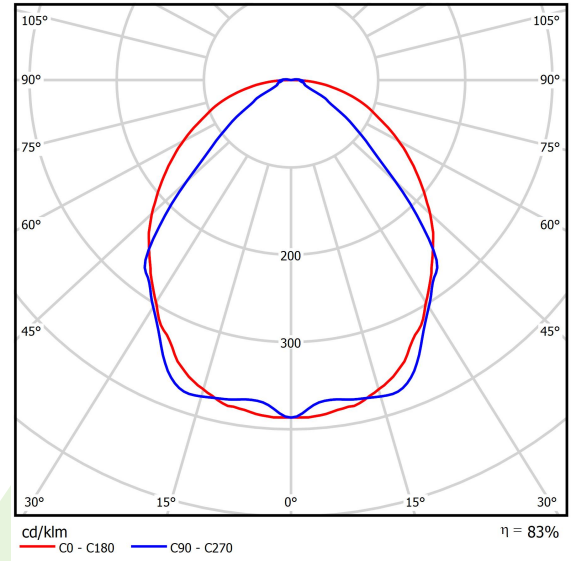

Produkt: X-LINE SLIM L-DOWN LED 3250 OPTICS-WIDE E 24 830 / L-1425MM S-1,5M

Index: 19.4090.2411.24

Beschreibung

Innenbeleuchtung. Montage: an Aufhängebügeln. Gehäuse aus Aluminium. Farbe - eloxiertes Aluminium. Abmessungen: 1425 x 48 x 70 mm. Abdeckung: OPTICS (Linsen). Farbtemperatur 3000 K. SDCM=3. Farbwiedergabeindex CRI>80. Lebensdauer: 100000 (1) / 147000 (2) h L80/B10 (1) / L70/B10 (2). Leuchtenlichtstrom: 2635 lm. Gesamtleistungsaufnahme: 18,3 W. Lichtausbeute: 144 lm/W. Vorschaltgerät: Ein/Aus (E). Arbeitstemperaturbereich: 5 ÷ 30° C. Schutzart: IP40. Stoßfestigkeitsgrad: IK04. Schutzklasse: I.

Produktmerkmale

Kategorie	Anbauleuchten
Familie	X-LINE SLIM LED
Type	X-LINE SLIM L-DOWN LED 3250 OPTICS-WIDE E 24 830 / L-1425MM S-1,5M
Index	19.4090.2411.24

Technische Daten

Lichtquelle	LED
LED-Lichtstrom [lm]	3158
LED-Leistung [W]	17,1
Leuchtenlichtstrom [lm]	2635
Gesamtleistungsaufnahme [W]	18,3
Leuchten Lichtausbeute [lm/W]	144
Farbtemperatur [K]	3000
CRI	>80
SDCM (LED-Quellen)	3
Abstrahlwinkel [°]	(C0-C180) / (C90-C270) - 101,8° / 88,4°
Schutzklasse	I
Schutzart	IP40
Netzspannung	220..240 V, 50..60 Hz
Lebensdauer [h]	100000 (1) / 147000 (2)
Lx/By	L80/B10 (1) / L70/B10 (2)
Umgebungstemperatur [°C]	5 ÷ 30
Betriebsgerät	Ein/Aus (E)
Leistungsfaktor cos φ	>0,95
Belastbarkeit der Schaltung	30 (B10), 48 (B16), 43 (C10), 70 (C16)

Technische Daten

Montageart	an Aufhängebügeln
Leuchtenkörper	Aluminium
Leuchtenfarbe	eloxiertes Aluminium
Abdeckung	OPTICS (Linsen)
Stoßfestigkeitsgrad	IK04
Abmessungen [mm]	1425 x 48 x 70

Lichtverteilung