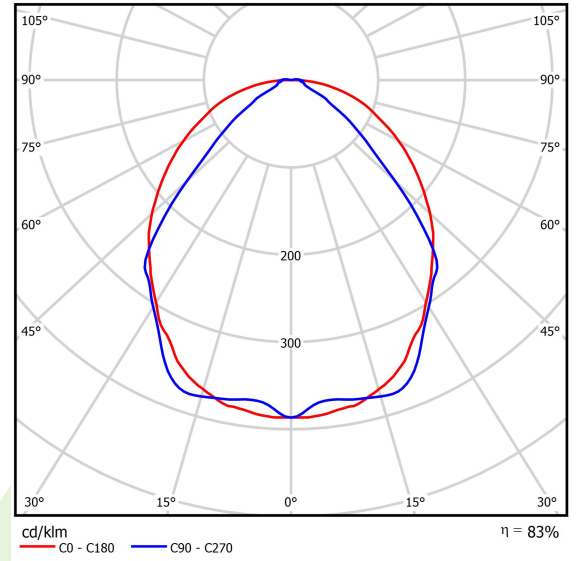

Produkt: X-LINE SLIM L-DOWN LED 4400 OPTICS-WIDE EDD 24 830 / L-1144MM S-1,5M

Index: 19.4090.1613.24

Beschreibung

Innenbeleuchtung. Montage: an Aufhängebügeln. Gehäuse aus Aluminium. Farbe - eloxiertes Aluminium. Abmessungen: 1144 x 48 x 70 mm. Abdeckung: OPTICS (Linsen). Farbtemperatur 3000 K. SDCM=3. Farbwiedergabeindex CRI>80. Lebensdauer: 100000 (1) / 147000 (2) h L80/B10 (1) / L70/B10 (2). Leuchtenlichtstrom: 3676 lm. Gesamtleistungsaufnahme: 24,7 W. Lichtausbeute: 148,8 lm/W. Vorschaltgerät: DIM DALI (EDD). Arbeitstemperaturbereich: 5 ÷ 30° C. Schutzart: IP40. Stoßfestigkeitsgrad: IK04. Schutzklasse: I.

Produktmerkmale

Kategorie	Anbauleuchten
Familie	X-LINE SLIM LED
Type	X-LINE SLIM L-DOWN LED 4400 OPTICS-WIDE EDD 24 830 / L-1144MM S-1,5M
Index	19.4090.1613.24

Technische Daten

Lichtquelle	LED
LED-Lichtstrom [lm]	4406
LED-Leistung [W]	23,4
Leuchtenlichtstrom [lm]	3676
Gesamtleistungsaufnahme [W]	24,7
Leuchten Lichtausbeute [lm/W]	148,8
Farbtemperatur [K]	3000
CRI	>80
SDCM (LED-Quellen)	3
Abstrahlwinkel [°]	(C0-C180) / (C90-C270) - 101,8° / 88,4°
Schutzklasse	I
Schutzart	IP40
Netzspannung	220..240 V, 50..60 Hz
Lebensdauer [h]	100000 (1) / 147000 (2)
Lx/By	L80/B10 (1) / L70/B10 (2)
Umgebungstemperatur [°C]	5 ÷ 30
Betriebsgerät	DIM DALI (EDD)
Leistungsfaktor cos φ	>0,95
Belastbarkeit der Schaltung	17 (B10), 28 (B16), 26 (C10), 41 (C16)

Technische Daten

Montageart	an Aufhängebügeln
Leuchtenkörper	Aluminium
Leuchtenfarbe	eloxiertes Aluminium
Abdeckung	OPTICS (Linsen)
Stoßfestigkeitsgrad	IK04
Abmessungen [mm]	1144 x 48 x 70

Lichtverteilung