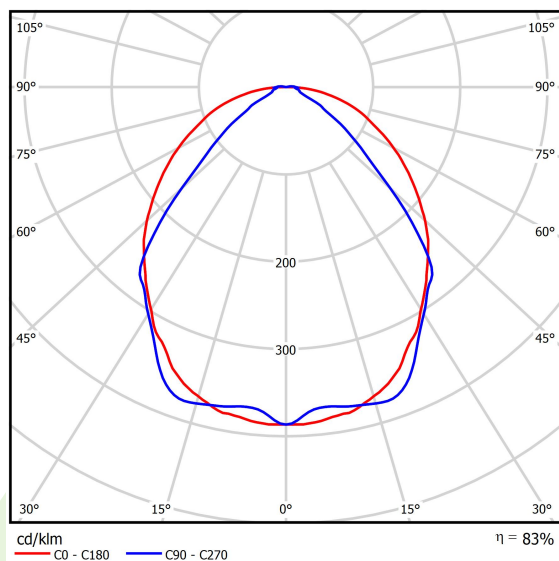

Produkt: X-LINE SLIM L-DOWN LED 4400 OPTICS-WIDE E 24 830 / L-1144MM S-1,5M**Indeks:** 19.4090.1611.24

Opis

Oprawa wykonana z profilu aluminiowego. Dystrybucja światła tylko w dolną półprzestrzeń (L-DOWN). W porównaniu z tradycyjnym X-Line LED, zmniejszone zostały gabaryty oprawy, a całość została zamknięta w wąskim na 48 mm profilu liniowym, co dodało produktowi bardziej eleganckiej formy. W X-Line Slim zastosowano układ optyczny oparty na przesłonie mlecznej PLX lub Micro-PRM lub soczewkach. Całość pozwala manipulować światłem i tworzyć systemy świetlne, ułatwiając tworzenie we wnętrzach warunków komfortowego widzenia i ich estetycznego wyglądu. Oprawa X-Line Slim przeznaczona jest do montażu na zawieszach.

Informacje o produkcie

Kategoria	Oprawy nastropowe
Rodzina	X-LINE SLIM LED
Nazwa	X-LINE SLIM L-DOWN LED 4400 OPTICS-WIDE E 24 830 / L-1144MM S-1,5M
Indeks	19.4090.1611.24

Dane świetlne i elektryczne

Typ źródła	LED
Strumień LED [lm]	4406
Moc LED [W]	23,4
Strumień oprawy [lm]	3676
Moc oprawy [W]	24,7
Skuteczność świetlna oprawy [lm/W]	148,8
Temperatura barwowa [K]	3000
CRI	>80
SDCM (źródła LED)	3
Kąt rozsyłu światła [°]	(C0-C180) / (C90-C270) - 101,8° / 88,4°
Klasa ochrony	I
Stopień szczelności	IP40
Zasilanie	220..240 V, 50..60 Hz
Żywotność LED [h]	100000 (1) / 147000 (2)
Lx/By	L80/B10 (1) / L70/B10 (2)
Temperatura otoczenia [°C]	5 ÷ 30
Zasilacz elektroniczny	standard (E)
Współczynnik mocy cos φ	>0,95
Obciążalność obwodów	30 (B10), 48 (B16), 43 (C10), 70 (C16)

Dane mechaniczne

Montaż	na zwieszakach
Materiał	aluminium
Kolor	anodyzowane aluminium
Przesłona	OPTICS (układ optyczny oparty na soczewkach)
Odporność mechaniczna	IK04
Wymiary [mm]	1144 x 48 x 70

Fotometria