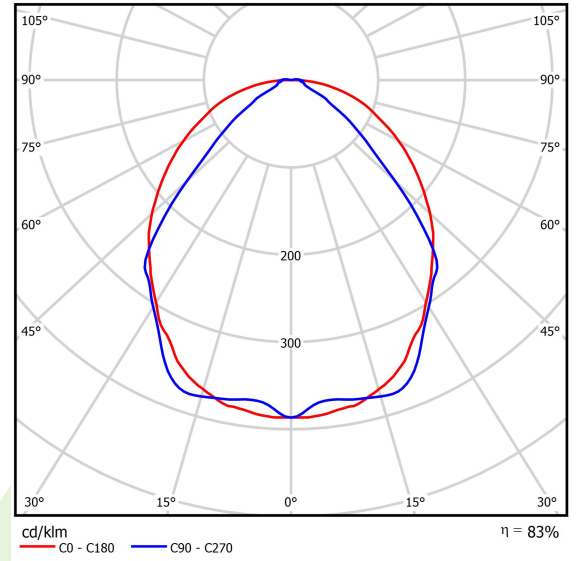

Produkt: X-LINE SLIM L-DOWN LED 2600 OPTICS-WIDE E 24 840 / L-1144MM S-1,5M

Index: 19.4090.1321.24

Beschreibung

Innenbeleuchtung. Montage: an Aufhängebügeln. Gehäuse aus Aluminium. Farbe - eloxiertes Aluminium. Abmessungen: 1144 x 48 x 70 mm. Abdeckung: OPTICS (Linsen). Farbtemperatur 4000 K. SDCM=3. Farbwiedergabeindex CRI>80. Lebensdauer: 100000 (1) / 147000 (2) h L80/B10 (1) / L70/B10 (2). Leuchtenlichtstrom: 2184 lm. Gesamtleistungsaufnahme: 14,4 W. Lichtausbeute: 151,7 lm/W. Vorschaltgerät: Ein/Aus (E). Arbeitstemperaturbereich: 5 ÷ 30° C. Schutzart: IP40. Stoßfestigkeitsgrad: IK04. Schutzklasse: I.

Produktmerkmale

Kategorie	Anbauleuchten
Familie	X-LINE SLIM LED
Type	X-LINE SLIM L-DOWN LED 2600 OPTICS-WIDE E 24 840 / L-1144MM S-1,5M
Index	19.4090.1321.24

Technische Daten

Lichtquelle	LED
LED-Lichtstrom [lm]	2617
LED-Leistung [W]	13,3
Leuchtenlichtstrom [lm]	2184
Gesamtleistungsaufnahme [W]	14,4
Leuchten Lichtausbeute [lm/W]	151,7
Farbtemperatur [K]	4000
CRI	>80
SDCM (LED-Quellen)	3
Abstrahlwinkel [°]	(C0-C180) / (C90-C270) - 101,8° / 88,4°
Schutzklasse	I
Schutzart	IP40
Netzspannung	220..240 V, 50..60 Hz
Lebensdauer [h]	100000 (1) / 147000 (2)
Lx/By	L80/B10 (1) / L70/B10 (2)
Umgebungstemperatur [°C]	5 ÷ 30
Betriebsgerät	Ein/Aus (E)
Leistungsfaktor cos φ	>0,95
Belastbarkeit der Schaltung	46 (B10), 74 (B16), 72 (C10), 115 (C16)

Technische Daten

Montageart	an Aufhängebügeln
Leuchtenkörper	Aluminium
Leuchtenfarbe	eloxiertes Aluminium
Abdeckung	OPTICS (Linsen)
Stoßfestigkeitsgrad	IK04
Abmessungen [mm]	1144 x 48 x 70

Lichtverteilung