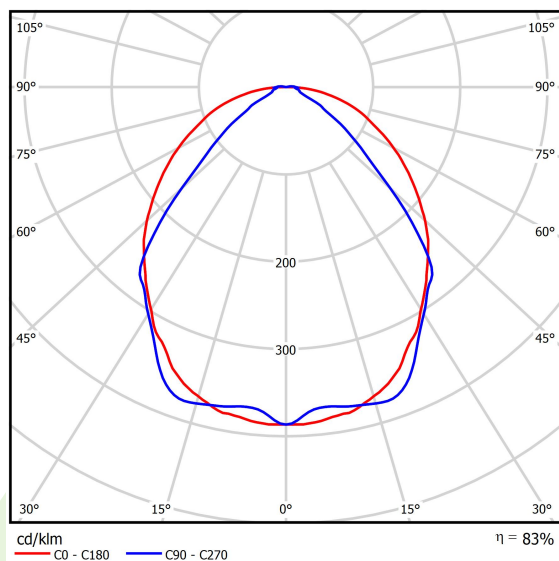

Fotometria