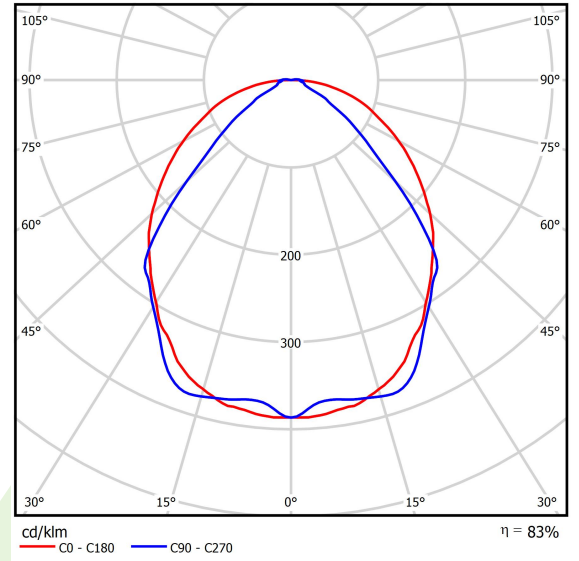

Produkt: X-LINE SLIM L-DOWN LED 2600 OPTICS-WIDE E 24 830 / L-1144MM S-1,5M

Index: 19.4090.1311.24

Beschreibung

Innenbeleuchtung. Montage: an Aufhängebügeln. Gehäuse aus Aluminium. Farbe - eloxiertes Aluminium. Abmessungen: 1144 x 48 x 70 mm. Abdeckung: OPTICS (Linsen). Farbtemperatur 3000 K. SDCM=3. Farbwiedergabeindex CRI>80. Lebensdauer: 100000 (1) / 147000 (2) h L80/B10 (1) / L70/B10 (2). Leuchtenlichtstrom: 2107 lm. Gesamtleistungsaufnahme: 14,4 W. Lichtausbeute: 146,3 lm/W. Vorschaltgerät: Ein/Aus (E). Arbeitstemperaturbereich: 5 ÷ 30° C. Schutzart: IP40. Stoßfestigkeitsgrad: IK04. Schutzklasse: I.

Produktmerkmale

Kategorie	Anbauleuchten
Familie	X-LINE SLIM LED
Type	X-LINE SLIM L-DOWN LED 2600 OPTICS-WIDE E 24 830 / L-1144MM S-1,5M
Index	19.4090.1311.24

Technische Daten

Lichtquelle	LED
LED-Lichtstrom [lm]	2525
LED-Leistung [W]	13,3
Leuchtenlichtstrom [lm]	2107
Gesamtleistungsaufnahme [W]	14,4
Leuchten Lichtausbeute [lm/W]	146,3
Farbtemperatur [K]	3000
CRI	>80
SDCM (LED-Quellen)	3
Abstrahlwinkel [°]	(C0-C180) / (C90-C270) - 101,8° / 88,4°
Schutzklasse	I
Schutzart	IP40
Netzspannung	220..240 V, 50..60 Hz
Lebensdauer [h]	100000 (1) / 147000 (2)
Lx/By	L80/B10 (1) / L70/B10 (2)
Umgebungstemperatur [°C]	5 ÷ 30
Betriebsgerät	Ein/Aus (E)
Leistungsfaktor cos φ	>0,95
Belastbarkeit der Schaltung	46 (B10), 74 (B16), 72 (C10), 115 (C16)

Technische Daten

Montageart	an Aufhängebügeln
Leuchtenkörper	Aluminium
Leuchtenfarbe	eloxiertes Aluminium
Abdeckung	OPTICS (Linsen)
Stoßfestigkeitsgrad	IK04
Abmessungen [mm]	1144 x 48 x 70

Lichtverteilung