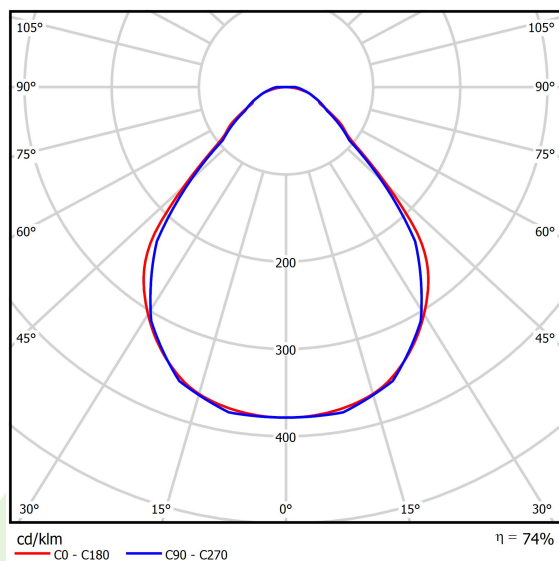

Fotometria