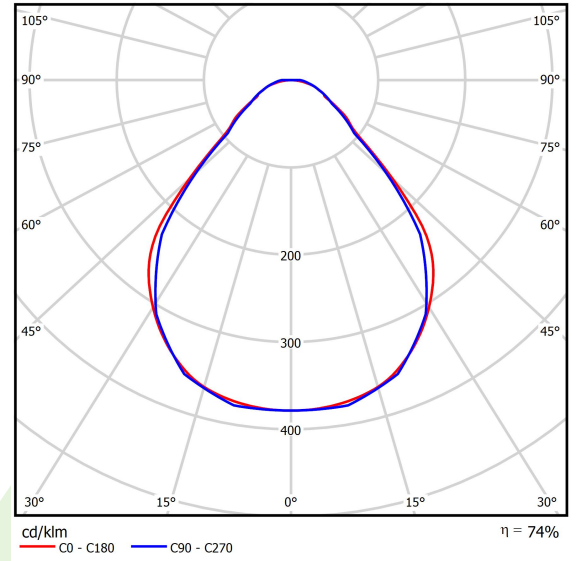

Lichtverteilung