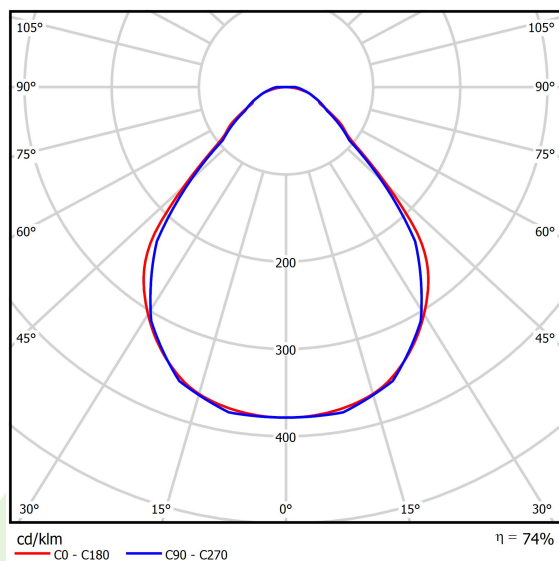

Produkt: X-LINE SLIM L-DOWN LED 2600 MICRO-PRM E 24 840 / L-1138MM S-1,5M**Indeks:** 19.4089.4321.24

Opis

Oprawa wykonana z profilu aluminiowego. Dystrybucja światła tylko w dolną półprzestrzeń (L-DOWN). W porównaniu z tradycyjnym X-Line LED, zmniejszone zostały gabaryty oprawy, a całość została zamknięta w wąskim na 48 mm profilu liniowym, co dodało produktowi bardziej eleganckiej formy. W X-Line Slim zastosowano układ optyczny oparty na przesłonie mlecznej PLX lub Micro-PRM lub soczewkach. Całość pozwala manipulować światłem i tworzyć systemy świetlne, ułatwiając tworzenie we wnętrzach warunków komfortowego widzenia i ich estetycznego wyglądu. Oprawa X-Line Slim przeznaczona jest do montażu na zawieszach.

Informacje o produkcie

Kategoria	Oprawy nastropowe
Rodzina	X-LINE SLIM LED
Nazwa	X-LINE SLIM L-DOWN LED 2600 MICRO-PRM E 24 840 / L-1138MM S-1,5M
Indeks	19.4089.4321.24

Dane świetlne i elektryczne

Typ źródła	LED
Strumień LED [lm]	2617
Moc LED [W]	13,3
Strumień oprawy [lm]	1945
Moc oprawy [W]	14,4
Skuteczność świetlna oprawy [lm/W]	135,1
Temperatura barwowa [K]	4000
CRI	>80
SDCM (źródła LED)	3
Kąt rozsyłu światła [°]	(C0-C180) / (C90-C270) - 88,4° / 86°
Klasa ochrony	I
Stopień szczelności	IP40
Zasilanie	220..240 V, 50..60 Hz
Żywotność LED [h]	100000 (1) / 147000 (2)
Lx/By	L80/B10 (1) / L70/B10 (2)
Temperatura otoczenia [°C]	5 ÷ 30
Zasilacz elektroniczny	standard (E)
Współczynnik mocy cos φ	>0,95
Obciążalność obwodów	46 (B10), 74 (B16), 72 (C10), 115 (C16)

Dane mechaniczne

Montaż	na zwieszakach
Materiał	aluminium
Kolor	anodowane aluminium
Przesłona	Micro-PRM (mikropryzma PMMA)
Odporność mechaniczna	IK04
Waga [kg]	2,21
Wymiary [mm]	1138 x 48 x 70

Fotometria