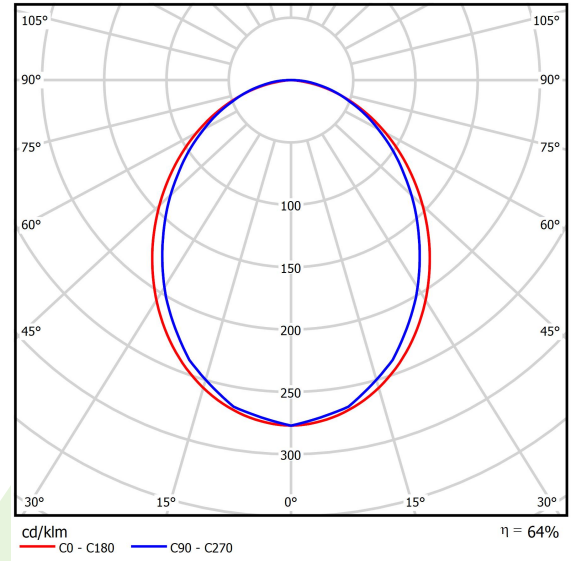

Lichtverteilung