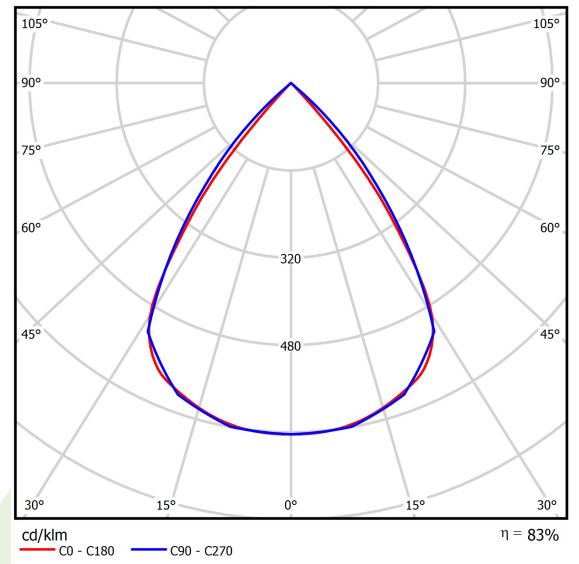

Produkt: X-LINE SLIM LOW UGR L-DOWN LED 8400 RASTER DAISY-BLACK-WIDE EDD 04 840 / L-2248MM S-1,5M

Index: 19.4088.3423.04

Beschreibung

Innenbeleuchtung. Montage: an Aufhängebügeln. Gehäuse aus Aluminium. Farbe - RAL 9005 (schwarz). Abmessungen: 2248 x 48 x 70 mm. Abdeckung: RASTER (Blendschutz). Farbtemperatur 4000 K. SDCM=3. Farbwiedergabeindex CRI>80. Lebensdauer: 100000 (1) / 147000 (2) h L80/B10 (1) / L70/B10 (2). Leuchtenlichtstrom: 7427 lm. Gesamtleistungsaufnahme: 50,4 W. Lichtausbeute: 147,4 lm/W. Vorschaltgerät: DIM DALI (EDD). Arbeitstemperaturbereich: 5 ÷ 30° C. Schutzart: IP40. Stoßfestigkeitsgrad: IK04. Schutzklasse: I.

Produktmerkmale

Kategorie	Anbauleuchten
Familie	X-LINE SLIM LOW UGR L-DOWN LED
Type	X-LINE SLIM LOW UGR L-DOWN LED 8400 RASTER DAISY-BLACK-WIDE EDD 04 840 / L-2248MM S-1,5M
Index	19.4088.3423.04

Technische Daten

Lichtquelle	LED
LED-Lichtstrom [lm]	8950
LED-Leistung [W]	45
Leuchtenlichtstrom [lm]	7427
Gesamtleistungsaufnahme [W]	50,4
Leuchten Lichtausbeute [lm/W]	147,4
Farbtemperatur [K]	4000
CRI	>80
SDCM (LED-Quellen)	3
Abstrahlwinkel [°]	(C0-C180) / (C90-C270) - 72,6° / 74,4°
Schutzklasse	I
Schutzart	IP40
Netzspannung	220..240 V, 50..60 Hz
Lebensdauer [h]	100000 (1) / 147000 (2)
Lx/By	L80/B10 (1) / L70/B10 (2)
Umgebungstemperatur [°C]	5 ÷ 30
Betriebsgerät	DIM DALI (EDD)
Leistungsfaktor cos φ	>0,95
Belastbarkeit der Schaltung	14 (B10), 23 (B16), 22 (C10), 35 (C16)

Technische Daten

Montageart	an Aufhängebügeln
Leuchtenkörper	Aluminium
Leuchtenfarbe	RAL 9005 (schwarz)
Abdeckung	RASTER (Blendschutz)
Stoßfestigkeitsgrad	IK04
Abmessungen [mm]	2248 x 48 x 70

Lichtverteilung