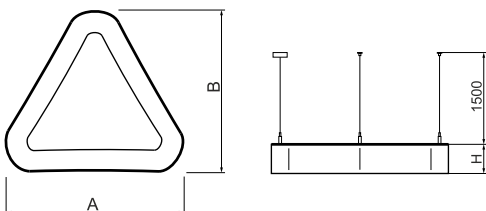

Informacje o produkcie

Kategoria	Oprawy architektoniczne
Rodzina	ARTSHAPE THREE LED
Nazwa	ARTSHAPE THREE LED SMALL FULL UP&DOWN 2800/6000 PLX E 34 840 / S-1,5M
Indeks	19.4021.4121.34

Dane świetlne i elektryczne

Typ źródła	LED
Strumień LED [lm]	2888/6192
Moc LED [W]	22/44
Strumień oprawy [lm]	7111
Moc oprawy [W]	73
Skuteczność świetlna oprawy [lm/W]	97,4
Temperatura barwowa [K]	4000
CRI	>80
Kąt rozsyłu światła [°]	(C0-C180) / (C90-C270) - 111,2° / 114,2°
Klasa ochrony	I
Stopień szczelności	IP20
Zasilanie	220..240 V, 50..60 Hz
Żywotność LED [h]	35000
Lx/By	L80/B10
Temperatura otoczenia [°C]	0 ÷ 30
Zasilacz elektroniczny	standard (E)
Współczynnik mocy cos φ	>0,95
Obciążalność obwodów	6 (B10), 11 (B16), 9 (C10), 15 (C16)

Dane mechaniczne

Montaż	na zwieszakach
Materiał	aluminium
Kolor	RAL 9016 (biały)
Przesłona	PLX (opalizowane PMMA)
Odporność mechaniczna	IK04
Wymiary [mm]	630 x 575 x 85

Fotometria

Akcesoria

Indeks 6E1-5000KW1P-3