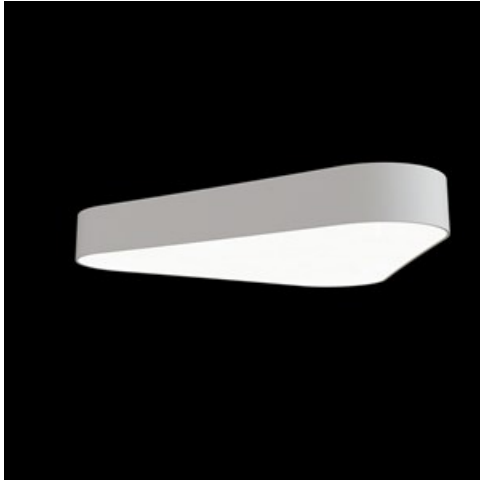

Produkt: ARTSHAPE THREE LED SMALL FULL UP&DOWN 2800/6000 PLX E 34 840 / S-1,5M

Indeks: 19.4021.4121.34

Opis

Modernistyczna oprawa architektoniczna charakteryzująca się eleganckim wzornictwem o prostej formie. Przystosowana do zwieszania. Wyposażona w wysokowydajne źródła LED. Boczki klosza wykonane z cienkościennego profilu aluminiowego. W połączeniu z możliwością lakierowania wg palety RAL, oprawy pozwalają na unikalną aranżację rozmaitych pomieszczeń. Idealnie równomierna powierzchnia świecąca wykonana jest z tworzywa o bardzo dobrym współczynniku przepuszczalności światła oraz o dobrych parametrach jego rozproszenia. Przeznaczona do wnętrz o wysokich wymaganiach stylistycznych. Doskonale nadająca się na hotelowe atrium, recepcje biurowe, pracownie architektoniczne, sale konferencyjne, czy hole i korytarze w ekskluzywnych budynkach a także kina, teatry, nowoczesne sklepy w galeriach handlowych. Bezpośrednio-pośredni rozsył światła.

Informacje o produkcie

Kategoria	Oprawy architektoniczne
Rodzina	ARTSHAPE THREE LED
Nazwa	ARTSHAPE THREE LED SMALL FULL UP&DOWN 2800/6000 PLX E 34 840 / S-1,5M
Indeks	19.4021.4121.34

Dane świetlne i elektryczne

Dane mechaniczne

Montaż	na zwieszakach
Materiał	aluminium
Kolor	RAL 9016 (biały)
Przesłona	PLX (opalizowane PMMA)
Odporność mechaniczna	IK04
Wymiary [mm]	630 x 575 x 85

Fotometria

Akcesoria

Indeks 6E1-5000KW1P-3