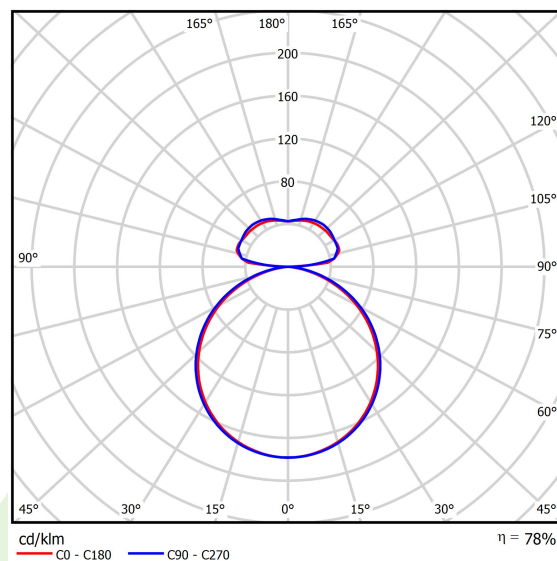

Informacje o produkcie

Kategoria	Oprawy architektoniczne
Rodzina	ARTSHAPE THREE LED
Nazwa	ARTSHAPE THREE LED SMALL FULL UP&DOWN 2800/6000 PLX E 34 840 / S-1,5M
Indeks	19.4021.4121.34

Dane świetlne i elektryczne

Typ źródła	LED
Strumień LED [lm]	2888/6192
Moc LED [W]	22/44
Strumień oprawy [lm]	7111
Moc oprawy [W]	73
Skuteczność świetlna oprawy [lm/W]	97,4
Temperatura barwowa [K]	4000
CRI	>80
Kąt rozsyłu światła [°]	(C0-C180) / (C90-C270) - 111,2° / 114,2°
Klasa ochrony	I
Stopień szczelności	IP20
Zasilanie	220..240 V, 50..60 Hz
Żywotność LED [h]	35000
Lx/By	L80/B10
Temperatura otoczenia [°C]	0 ÷ 30
Zasilacz elektroniczny	standard (E)
Współczynnik mocy cos φ	>0,95
Obciążalność obwodów	6 (B10), 11 (B16), 9 (C10), 15 (C16)

Dane mechaniczne

Montaż	na zwieszakach
Materiał	aluminium
Kolor	RAL 9016 (biały)
Przesłona	PLX (opalizowane PMMA)
Odporność mechaniczna	IK04
Wymiary [mm]	630 x 575 x 85

Fotometria

Akcesoria

Indeks 6E1-5000KW1P-3