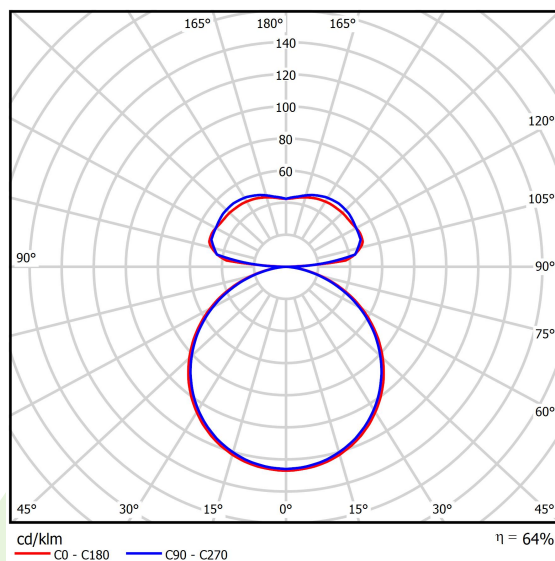

Informacje o produkcie

Kategoria	Oprawy architektoniczne
Rodzina	ARTSHAPE THREE LED
Nazwa	ARTSHAPE THREE LED SMALL EDGE UP&DOWN 2800/6000 PLX E 34 840 / S-1,5M
Indeks	19.4021.1121.34

Dane świetlne i elektryczne

Typ źródła	LED
Strumień LED [lm]	2888/5940
Moc LED [W]	22/46
Strumień oprawy [lm]	5639
Moc oprawy [W]	75
Skuteczność świetlna oprawy [lm/W]	75,2
Temperatura barwowa [K]	4000
CRI	>80
Kąt rozsyłu światła [°]	(C0-C180) / (C90-C270) - 113,4° / 111,8°
Klasa ochrony	I
Stopień szczelności	IP40
Zasilanie	220..240 V, 50..60 Hz
Żywotność LED [h]	35000
Lx/By	L80/B10
Temperatura otoczenia [°C]	0 ÷ 30
Zasilacz elektroniczny	standard (E)
Współczynnik mocy cos φ	>0,95
Obciążalność obwodów	6 (B10), 11 (B16), 9 (C10), 15 (C16)

Dane mechaniczne

Montaż	na zwieszakach
Materiał	aluminium
Kolor	RAL 9016 (biały)
Przesłona	PLX (opalizowane PMMA)
Odporność mechaniczna	IK04
Wymiary [mm]	630 x 575 x 85

Fotometria

Akcesoria

Indeks 6E1-5000KW1P-3