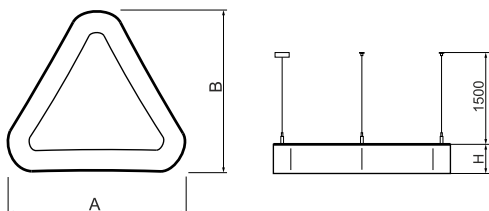

Informacje o produkcie

Kategoria	Oprawy architektoniczne
Rodzina	ARTSHAPE THREE LED
Nazwa	ARTSHAPE THREE LED SMALL EDGE UP&DOWN 2800/6000 PLX E 34 840 / S-1,5M
Indeks	19.4021.1121.34

Dane świetlne i elektryczne

Typ źródła	LED
Strumień LED [lm]	2888/5940
Moc LED [W]	22/46
Strumień oprawy [lm]	5639
Moc oprawy [W]	75
Skuteczność świetlna oprawy [lm/W]	75,2
Temperatura barwowa [K]	4000
CRI	>80
Kąt rozsyłu światła [°]	(C0-C180) / (C90-C270) - 113,4° / 111,8°
Klasa ochrony	I
Stopień szczelności	IP40
Zasilanie	220..240 V, 50..60 Hz
Żywotność LED [h]	35000
Lx/By	L80/B10
Temperatura otoczenia [°C]	0 ÷ 30
Zasilacz elektroniczny	standard (E)
Współczynnik mocy cos φ	>0,95
Obciążalność obwodów	6 (B10), 11 (B16), 9 (C10), 15 (C16)

Dane mechaniczne

Montaż	na zwieszakach
Materiał	aluminium
Kolor	RAL 9016 (biały)
Przesłona	PLX (opalizowane PMMA)
Odporność mechaniczna	IK04
Wymiary [mm]	630 x 575 x 85

Fotometria

Akcesoria

Indeks 6E1-5000KW1P-3