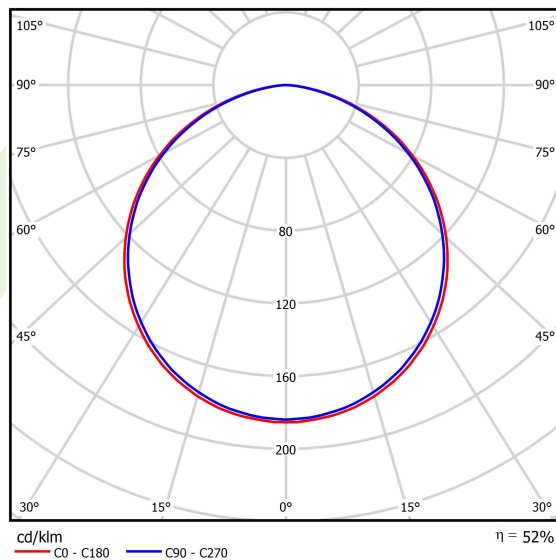

Informacje o produkcie

Kategoria	Oprawy architektoniczne
Rodzina	ARTSHAPE THREE LED
Nazwa	ARTSHAPE THREE LED LARGE EDGE SUSPENDED 12000 PLX E 34 840 / S-1,5M
Indeks	19.4020.3621.34

Dane świetlne i elektryczne

Typ źródła	LED
Strumień LED [lm]	11880
Moc LED [W]	84
Strumień oprawy [lm]	6230
Moc oprawy [W]	92
Skuteczność świetlna oprawy [lm/W]	67,7
Temperatura barwowa [K]	4000
CRI	>80
SDCM (źródła LED)	3
Kąt rozsyłu światła [°]	(C0-C180) / (C90-C270) - 113,4° / 111,8°
Klasa ryzyka fotobiologicznego (PN-EN 62471)	RG0
Klasa ochrony	I
Stopień szczelności	IP40
Zasilanie	220..240 V, 50..60 Hz
Żywotność LED [h]	60000
Lx/By	L80/B10
Temperatura otoczenia [°C]	0 ÷ 30
Zasilacz elektroniczny	standard (E)
Współczynnik mocy cos φ	>0,95
Obciążalność obwodów	9 (B10), 15 (B16), 15 (C10), 24 (C16)

Dane mechaniczne

Montaż	na zwieszakach
Materiał	aluminium
Kolor	RAL 9016 (biały)
Przesłona	PLX (opalizowane PMMA)
Odporność mechaniczna	IK04
Waga [kg]	7,85
Wymiary [mm]	1170 x 1043 x 85

Fotometria

Akcesoria