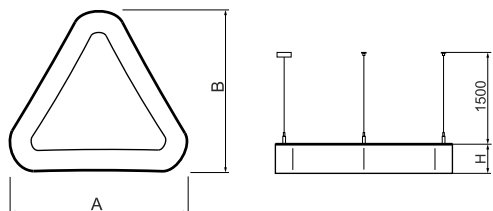

## Dane mechaniczne

Montaż	na zwieszakach
Materiał	aluminium
Kolor	RAL 9016 (biały)
Przesłona	PLX (opalizowane PMMA)
Odporność mechaniczna	IK04
Wymiary [mm]	900 x 809 x 85