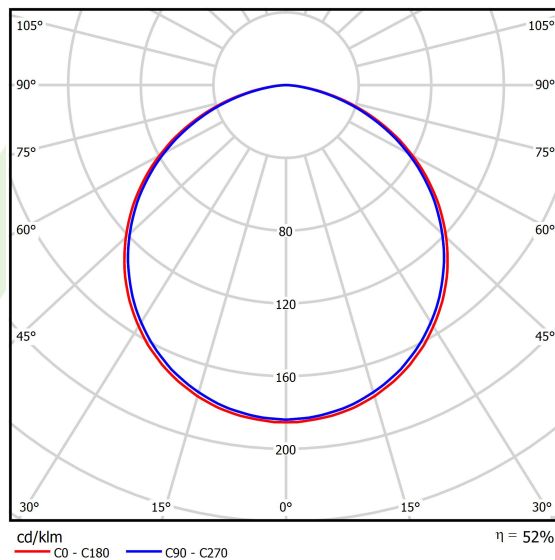

## Dane świetlne i elektryczne

Typ źródła	LED
Strumień LED [lm]	8910
Moc LED [W]	64
Strumień oprawy [lm]	4672
Moc oprawy [W]	70
Skuteczność świetlna oprawy [lm/W]	66,7
Temperatura barwowa [K]	4000
CRI	>80
SDCM (źródła LED)	3
Kąt rozsyłu światła [°]	(C0-C180) / (C90-C270) - 113,4° / 111,8°
Klasa ryzyka fotobiologicznego (PN-EN 62471)	RG0
Klasa ochrony	I
Stopień szczelności	IP40
Zasilanie	220..240 V, 50..60 Hz
Żywotność LED [h]	60000
Lx/By	L80/B10
Temperatura otoczenia [°C]	0 ÷ 30
Zasilacz elektroniczny	DIM DALI (EDD)
Współczynnik mocy cos φ	>0,95
Obciążalność obwodów	8 (B10), 13 (B16), 13 (C10), 21 (C16)

## Dane mechaniczne

Montaż	na zwieszakach
Materiał	aluminium
Kolor	RAL 9016 (biały)
Przesłona	PLX (opalizowane PMMA)
Odporność mechaniczna	IK04
Wymiary [mm]	900 x 809 x 85

## Fotometria