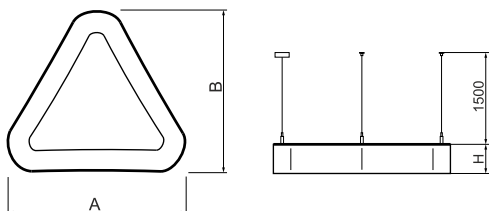

Typ źródła	LED
Strumień LED [lm]	5880
Moc LED [W]	51
Strumień oprawy [lm]	3083
Moc oprawy [W]	57
Skuteczność świetlna oprawy [lm/W]	54,1
Temperatura barwowa [K]	2700 ÷ 6500
CRI	>80
Kąt rozsyłu światła [°]	(C0-C180) / (C90-C270) - 113,4° / 111,8°
Klasa ochrony	I
Stopień szczelności	IP40
Zasilanie	220..240 V, 50..60 Hz
Żywotność LED [h]	60000
Lx/By	L80/B10
Temperatura otoczenia [°C]	0 ÷ 30
Zasilacz elektroniczny	DIM DALI (EDD)
Współczynnik mocy cos φ	>0,95
Obciążalność obwodów	8 (B10), 14 (B16), 15(C10), 25 (C16)

Dane mechaniczne

Montaż	na zwieszakach
Materiał	aluminium
Kolor	RAL 9016 (biały)
Przesłona	PLX (opalizowane PMMA)
Odporność mechaniczna	IK04
Waga [kg]	4,9
Wymiary [mm]	900 x 809 x 85

Fotometria

Akcesoria

Indeks 6E1-5000KW1P-5

Nazwa SUSPENSION NEW TYPE-J 34
LENGHT 1,5M WIRE SX 1-
POINT

Zdjęcie

Indeks 6E1-8670-B-1,5

Nazwa SUSPENSION NEW TYPE-E
LENGHT-1,5 METER WITHOUT
WIRE 1-POINT

Zdjęcie