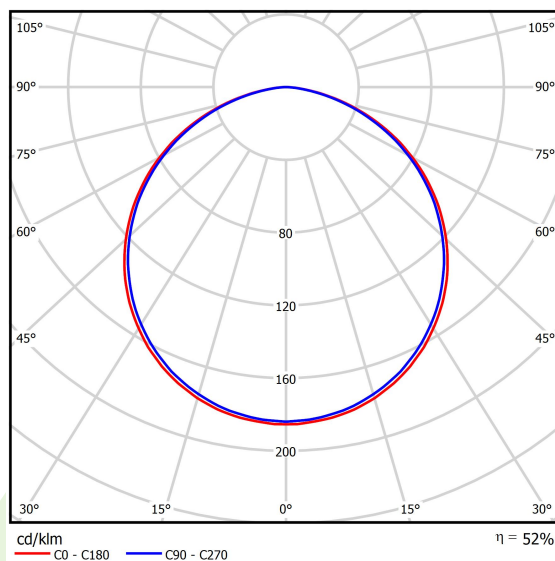

Informacje o produkcie

Kategoria	Oprawy architektoniczne
Rodzina	ARTSHAPE THREE LED
Nazwa	ARTSHAPE THREE LED MEDIUM EDGE SUSPENDED TW 6000 PLX EDD 34 827-865 / S-1,5M
Indeks	19.4020.2353.34

Dane świetlne i elektryczne

Typ źródła	LED
Strumień LED [lm]	5880
Moc LED [W]	51
Strumień oprawy [lm]	3083
Moc oprawy [W]	57
Skuteczność świetlna oprawy [lm/W]	54,1
Temperatura barwowa [K]	2700 ÷ 6500
CRI	>80
Kąt rozsyłu światła [°]	(C0-C180) / (C90-C270) - 113,4° / 111,8°
Klasa ochrony	I
Stopień szczelności	IP40
Zasilanie	220..240 V, 50..60 Hz
Żywotność LED [h]	60000
Lx/By	L80/B10
Temperatura otoczenia [°C]	0 ÷ 30
Zasilacz elektroniczny	DIM DALI (EDD)
Współczynnik mocy cos φ	>0,95
Obciążalność obwodów	8 (B10), 14 (B16), 15(C10), 25 (C16)

Dane mechaniczne

Montaż	na zwieszakach
Materiał	aluminium
Kolor	RAL 9016 (biały)
Przesłona	PLX (opalizowane PMMA)
Odporność mechaniczna	IK04
Waga [kg]	4,9
Wymiary [mm]	900 x 809 x 85

Fotometria

Akcesoria