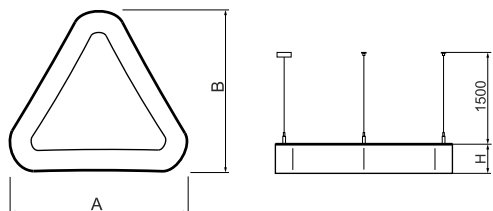

Dane mechaniczne

Montaż	na zwieszakach
Materiał	aluminium
Kolor	RAL 9016 (biały)
Przesłona	PLX (opalizowane PMMA)
Odporność mechaniczna	IK04
Wymiary [mm]	900 x 809 x 85

Fotometria

Akcesoria

Indeks 6E1-5000KW1P-3