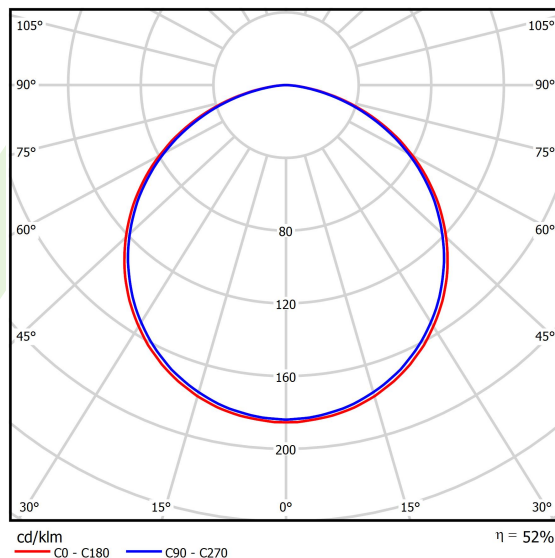

Informacje o produkcie

Kategoria	Oprawy architektoniczne
Rodzina	ARTSHAPE THREE LED
Nazwa	ARTSHAPE THREE LED MEDIUM EDGE SUSPENDEDED 4500 PLX E 34 830 / S-1,5M
Indeks	19.4020.2211.34

Dane świetlne i elektryczne

Typ źródła	LED
Strumień LED [lm]	4262
Moc LED [W]	32
Strumień oprawy [lm]	2235
Moc oprawy [W]	35
Skuteczność świetlna oprawy [lm/W]	63,9
Temperatura barwowa [K]	3000
CRI	>80
SDCM (źródła LED)	3
Kąt rozsyłu światła [°]	(C0-C180) / (C90-C270) - 113,4° / 111,8°
Klasa ryzyka fotobiologicznego (PN-EN 62471)	RG0
Klasa ochrony	I
Stopień szczelności	IP40
Zasilanie	220..240 V, 50..60 Hz
Żywotność LED [h]	60000
Lx/By	L80/B10
Temperatura otoczenia [°C]	0 ÷ 30
Zasilacz elektroniczny	standard (E)
Współczynnik mocy cos φ	>0,95
Obciążalność obwodów	22 (B10), 34 (B16), 33 (C10), 54 (C16)

Dane mechaniczne

Montaż	na zwieszakach
Materiał	aluminium
Kolor	RAL 9016 (biały)
Przesłona	PLX (opalizowane PMMA)
Odporność mechaniczna	IK04
Wymiary [mm]	900 x 809 x 85

Fotometria

Akcesoria

Indeks 6E1-5000KW1P-3