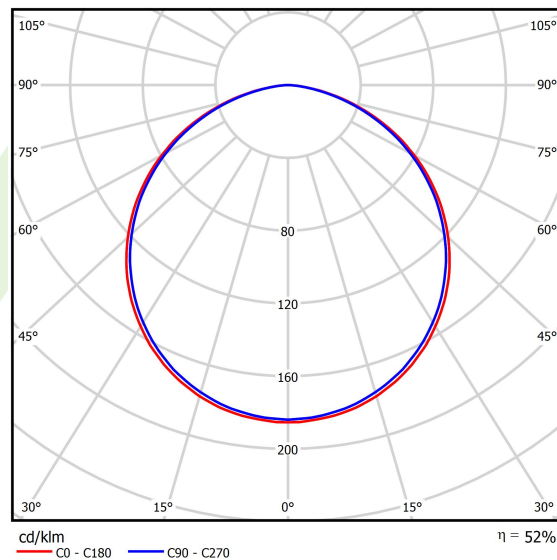

Informacje o produkcie

Kategoria	Oprawy architektoniczne
Rodzina	ARTSHAPE THREE LED
Nazwa	ARTSHAPE THREE LED SMALL EDGE SUSPENDED 6000 PLX EDD 34 840 / S-1,5M
Indeks	19.4020.1323.34

Dane świetlne i elektryczne

Typ źródła	LED
Strumień LED [lm]	5940
Moc LED [W]	46
Strumień oprawy [lm]	3115
Moc oprawy [W]	50
Skuteczność świetlna oprawy [lm/W]	62,3
Temperatura barwowa [K]	4000
CRI	>80
SDCM (źródła LED)	3
Kąt rozsyłu światła [°]	(C0-C180) / (C90-C270) - 113,4° / 111,8°
Klasa ryzyka fotobiologicznego (PN-EN 62471)	RG0
Klasa ochrony	I
Stopień szczelności	IP40
Zasilanie	220..240 V, 50..60 Hz
Żywotność LED [h]	60000
Lx/By	L80/B10
Temperatura otoczenia [°C]	0 ÷ 30
Zasilacz elektroniczny	DIM DALI (EDD)
Współczynnik mocy cos φ	>0,95
Obciążalność obwodów	12 (B10), 20 (B16), 20 (C10), 32 (C16)

Dane mechaniczne

Montaż	na zwieszakach
Materiał	aluminium
Kolor	RAL 9016 (biały)
Przesłona	PLX (opalizowane PMMA)
Odporność mechaniczna	IK04
Wymiary [mm]	630 x 575 x 85

Fotometria

Akcesoria

Indeks 6E1-5000KW1P-5