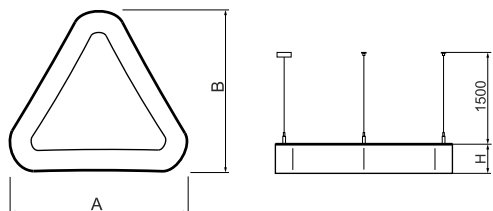

Informacje o produkcie

Kategoria	Oprawy architektoniczne
Rodzina	ARTSHAPE THREE LED
Nazwa	ARTSHAPE THREE LED SMALL EDGE SUSPENDED 6000 PLX EDD 34 830 / S-1,5M
Indeks	19.4020.1313.34

Dane świetlne i elektryczne

Typ źródła	LED
Strumień LED [lm]	5681
Moc LED [W]	46
Strumień oprawy [lm]	2979
Moc oprawy [W]	50
Skuteczność świetlna oprawy [lm/W]	59,6
Temperatura barwowa [K]	3000
CRI	>80
SDCM (źródła LED)	3
Kąt rozsyłu światła [°]	(C0-C180) / (C90-C270) - 113,4° / 111,8°
Klasa ryzyka fotobiologicznego (PN-EN 62471)	RG0
Klasa ochrony	I
Stopień szczelności	IP40
Zasilanie	220..240 V, 50..60 Hz
Żywotność LED [h]	60000
Lx/By	L80/B10
Temperatura otoczenia [°C]	0 ÷ 30
Zasilacz elektroniczny	DIM DALI (EDD)
Współczynnik mocy cos φ	>0,95
Obciążalność obwodów	12 (B10), 20 (B16), 20 (C10), 32 (C16)

Dane mechaniczne

Montaż	na zwieszakach
Materiał	aluminium
Kolor	RAL 9016 (biały)
Przesłona	PLX (opalizowane PMMA)
Odporność mechaniczna	IK04
Wymiary [mm]	630 x 575 x 85

Fotometria

Akcesoria

Indeks 6E1-5000KW1P-5