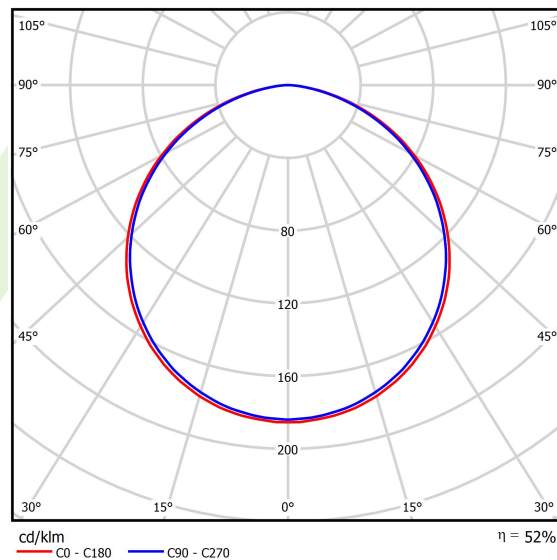

Informacje o produkcie

Kategoria	Oprawy architektoniczne
Rodzina	ARTSHAPE THREE LED
Nazwa	ARTSHAPE THREE LED SMALL EDGE SUSPENDED 6000 PLX EDD 34 830 / S-1,5M
Indeks	19.4020.1313.34

Dane świetlne i elektryczne

Typ źródła	LED
Strumień LED [lm]	5681
Moc LED [W]	46
Strumień oprawy [lm]	2979
Moc oprawy [W]	50
Skuteczność świetlna oprawy [lm/W]	59,6
Temperatura barwowa [K]	3000
CRI	>80
SDCM (źródła LED)	3
Kąt rozsyłu światła [°]	(C0-C180) / (C90-C270) - 113,4° / 111,8°
Klasa ryzyka fotobiologicznego (PN-EN 62471)	RG0
Klasa ochrony	I
Stopień szczelności	IP40
Zasilanie	220..240 V, 50..60 Hz
Żywotność LED [h]	60000
Lx/By	L80/B10
Temperatura otoczenia [°C]	0 ÷ 30
Zasilacz elektroniczny	DIM DALI (EDD)
Współczynnik mocy cos φ	>0,95
Obciążalność obwodów	12 (B10), 20 (B16), 20 (C10), 32 (C16)

Dane mechaniczne

Montaż	na zwieszakach
Materiał	aluminium
Kolor	RAL 9016 (biały)
Przesłona	PLX (opalizowane PMMA)
Odporność mechaniczna	IK04
Wymiary [mm]	630 x 575 x 85

Fotometria

Akcesoria

Indeks 6E1-5000KW1P-5