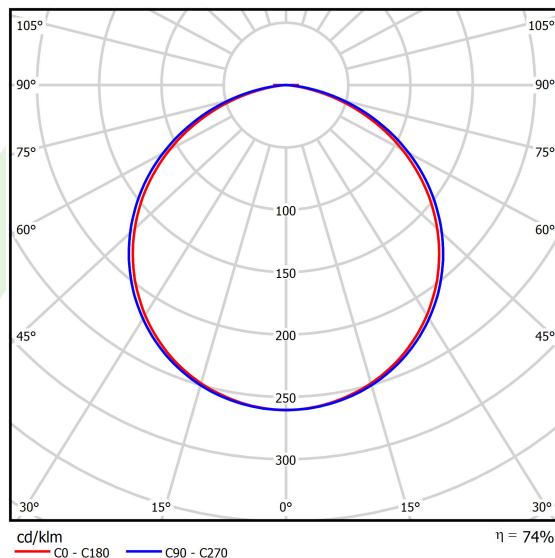

Informacje o produkcie

Kategoria	Oprawy architektoniczne
Rodzina	ARTSHAPE SQ LED
Nazwa	ARTSHAPE SQ LED SMALL FULL SUSPENDEED 12000 PLX E 34 840 / S-1,5M
Indeks	19.4019.1621.34

Dane świetlne i elektryczne

Typ źródła	LED
Strumień LED [lm]	11358
Moc LED [W]	85
Strumień oprawy [lm]	8353
Moc oprawy [W]	93
Skuteczność świetlna oprawy [lm/W]	89,8
Temperatura barwowa [K]	4000
CRI	>80
SDCM (źródła LED)	3
Kąt rozsyłu światła [°]	(C0-C180) / (C90-C270) - 111,2° / 114,2°
Klasa ryzyka fotobiologicznego (PN-EN 62471)	RG0
Klasa ochrony	I
Stopień szczelności	IP20
Zasilanie	220..240 V, 50..60 Hz
Żywotność LED [h]	60000
Lx/By	L80/B10
Temperatura otoczenia [°C]	0 ÷ 30
Zasilacz elektroniczny	standard (E)
Współczynnik mocy cos φ	>0,95
Obciążalność obwodów	9 (B10), 15 (B16), 15 (C10), 24 (C16)

Dane mechaniczne

Montaż	na zwieszakach
Materiał	aluminium
Kolor	RAL 9016 (biały)
Przesłona	PLX (opalizowane PMMA)
Odporność mechaniczna	IK04
Waga [kg]	7,69
Wymiary [mm]	660 x 660 x 85

Fotometria

Akcesoria