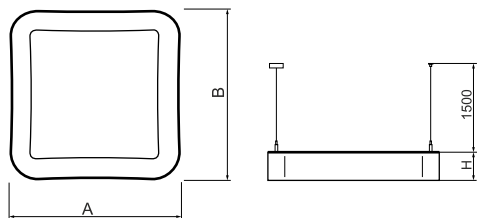

Informacje o produkcie

Kategoria	Oprawy architektoniczne
Rodzina	ARTSHAPE SQ LED
Nazwa	ARTSHAPE SQ LED SMALL FULL SUSPENDEED 12000 PLX E 34 840 / S-1,5M
Indeks	19.4019.1621.34

Dane świetlne i elektryczne

Typ źródła	LED
Strumień LED [lm]	11358
Moc LED [W]	85
Strumień oprawy [lm]	8353
Moc oprawy [W]	93
Skuteczność świetlna oprawy [lm/W]	89,8
Temperatura barwowa [K]	4000
CRI	>80
SDCM (źródła LED)	3
Kąt rozsyłu światła [°]	(C0-C180) / (C90-C270) - 111,2° / 114,2°
Klasa ryzyka fotobiologicznego (PN-EN 62471)	RG0
Klasa ochrony	I
Stopień szczelności	IP20
Zasilanie	220..240 V, 50..60 Hz
Żywotność LED [h]	60000
Lx/By	L80/B10
Temperatura otoczenia [°C]	0 ÷ 30
Zasilacz elektroniczny	standard (E)
Współczynnik mocy cos φ	>0,95
Obciążalność obwodów	9 (B10), 15 (B16), 15 (C10), 24 (C16)

Dane mechaniczne

Montaż	na zwieszakach
Materiał	aluminium
Kolor	RAL 9016 (biały)
Przesłona	PLX (opalizowane PMMA)
Odporność mechaniczna	IK04
Waga [kg]	7,69
Wymiary [mm]	660 x 660 x 85

Fotometria

Akcesoria

Indeks 6E1-5000KW1P-3

Nazwa SUSPENSION NEW TYPE-J 34
LENGHT 1,5M WIRE 3X 1-
POINT

Zdjęcie

Indeks 6E1-8670-B-1,5

Nazwa SUSPENSION NEW TYPE-E
LENGHT-1,5 METER WITHOUT
WIRE 1-POINT

Zdjęcie