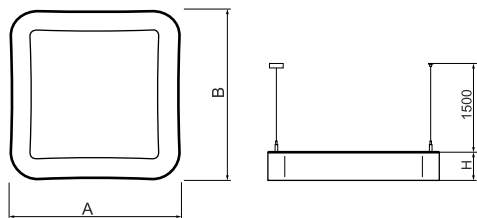

Informacje o produkcie

Kategoria	Oprawy architektoniczne
Rodzina	ARTSHAPE SQ LED
Nazwa	ARTSHAPE SQ LED SMALL FULL SUSPENDE 4500 PLX E 34 840 / S-1,5M
Indeks	19.4019.1221.34

Dane świetlne i elektryczne

Typ źródła	LED
Strumień LED [lm]	4455
Moc LED [W]	32
Strumień oprawy [lm]	3276
Moc oprawy [W]	35
Skuteczność świetlna oprawy [lm/W]	93,6
Temperatura barwowa [K]	4000
CRI	>80
SDCM (źródła LED)	3
Kąt rozsyłu światła [°]	(C0-C180) / (C90-C270) - 111,2° / 114,2°
Klasa ryzyka fotobiologicznego (PN-EN 62471)	RG0
Klasa ochrony	I
Stopień szczelności	IP20
Zasilanie	220..240 V, 50..60 Hz
Żywotność LED [h]	60000
Lx/By	L80/B10
Temperatura otoczenia [°C]	0 ÷ 30
Zasilacz elektroniczny	standard (E)
Współczynnik mocy cos φ	>0,95
Obciążalność obwodów	19 (B10), 30 (B16), 31 (C10), 50 (C16)

Dane mechaniczne

Montaż	na zwieszakach
Materiał	aluminium
Kolor	RAL 9016 (biały)
Przesłona	PLX (opalizowane PMMA)
Odporność mechaniczna	IK04
Waga [kg]	6,45
Wymiary [mm]	660 x 660 x 85

Fotometria

Akcesoria

Indeks 6E1-5000KW1P-3

Nazwa SUSPENSION NEW TYPE-J 34
LENGHT 1,5M WIRE 3X 1-
POINT

Zdjęcie

Indeks 6E1-8670-B-1,5

Nazwa SUSPENSION NEW TYPE-E
LENGHT-1,5 METER WITHOUT
WIRE 1-POINT

Zdjęcie