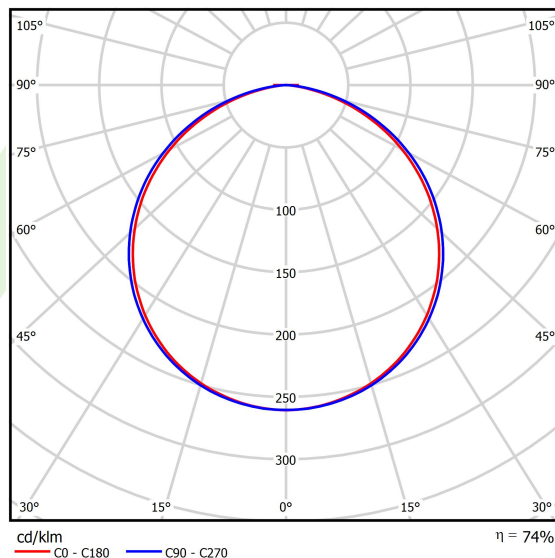

Dane mechaniczne

Montaż	na zwieszakach
Materiał	aluminium
Kolor	RAL 9016 (biały)
Przesłona	PLX (opalizowane PMMA)
Odporność mechaniczna	IK04
Waga [kg]	6,45
Wymiary [mm]	660 x 660 x 85

Fotometria

Akcesoria

Indeks 6E1-5000KW1P-3

Nazwa SUSPENSION NEW TYPE-J 34
LENGHT 1,5M WIRE 3X 1-
POINT

Zdjęcie

Indeks 6E1-8670-B-1,5

Nazwa SUSPENSION NEW TYPE-E
LENGHT-1,5 METER WITHOUT
WIRE 1-POINT

Zdjęcie