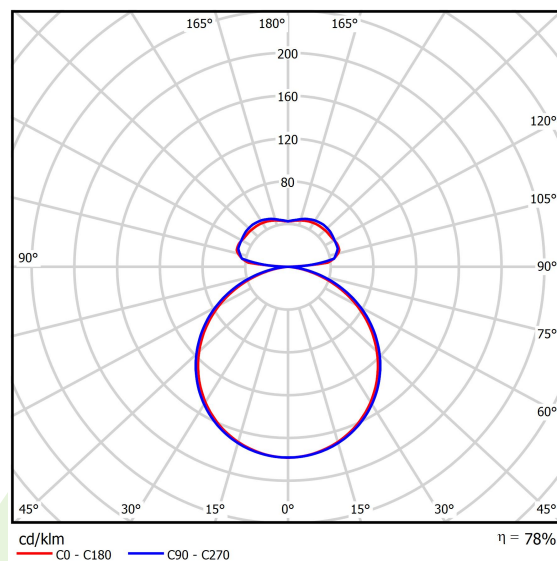

Fotometria