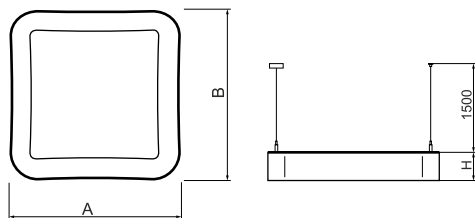

Informacje o produkcie

Kategoria	Oprawy architektoniczne
Rodzina	ARTSHAPE SQ LED
Nazwa	ARTSHAPE SQ LED SMALL FULL UP&DOWN 3500/8000 PLX E 34 840 / S-1,5M
Indeks	19.4018.4121.34

Dane świetlne i elektryczne

Typ źródła	LED
Strumień LED [lm]	3648/7920
Moc LED [W]	28/57
Strumień oprawy [lm]	9060
Moc oprawy [W]	95
Skuteczność świetlna oprawy [lm/W]	95,4
Temperatura barwowa [K]	4000
CRI	>80
Kąt rozsyłu światła [°]	(C0-C180) / (C90-C270) - 111,2° / 114,2°
Klasa ochrony	I
Stopień szczelności	IP20
Zasilanie	220..240 V, 50..60 Hz
Żywotność LED [h]	35000
Lx/By	L80/B10
Temperatura otoczenia [°C]	0 ÷ 30
Zasilacz elektroniczny	standard (E)
Współczynnik mocy cos φ	>0,95
Obciążalność obwodów	6 (B10), 11 (B16), 9 (C10), 15 (C16)

Dane mechaniczne

Montaż	na zwieszakach
Materiał	aluminium
Kolor	RAL 9016 (biały)
Przesłona	PLX (opalizowane PMMA)
Odporność mechaniczna	IK04
Wymiary [mm]	660 x 660 x 85

Fotometria

Akcesoria

Indeks 6E1-5000KW1P-3