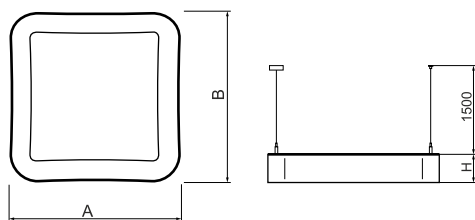

Informacje o produkcie

Kategoria	Oprawy architektoniczne
Rodzina	ARTSHAPE SQ LED
Nazwa	ARTSHAPE SQ LED SMALL EDGE UP&DOWN 3500/8000 PLX E 34 840 / S-1,5M
Indeks	19.4018.1121.34

Dane świetlne i elektryczne

Typ źródła	LED
Strumień LED [lm]	3648/7920
Moc LED [W]	28/56
Strumień oprawy [lm]	7390
Moc oprawy [W]	95
Skuteczność świetlna oprawy [lm/W]	77,8
Temperatura barwowa [K]	4000
CRI	>80
Kąt rozsyłu światła [°]	(C0-C180) / (C90-C270) - 113,4° / 111,8°
Klasa ochrony	I
Stopień szczelności	IP40
Zasilanie	220..240 V, 50..60 Hz
Żywotność LED [h]	35000
Lx/By	L80/B10
Temperatura otoczenia [°C]	0 ÷ 30
Zasilacz elektroniczny	standard (E)
Współczynnik mocy cos φ	>0,95
Obciążalność obwodów	5 (B10), 7 (B16), 8 (C10), 12 (C16)

Dane mechaniczne

Montaż	na zwieszakach
Materiał	aluminium
Kolor	RAL 9016 (biały)
Przesłona	PLX (opalizowane PMMA)
Odporność mechaniczna	IK04
Waga [kg]	5,1
Wymiary [mm]	660 x 660 x 85

Fotometria

Akcesoria