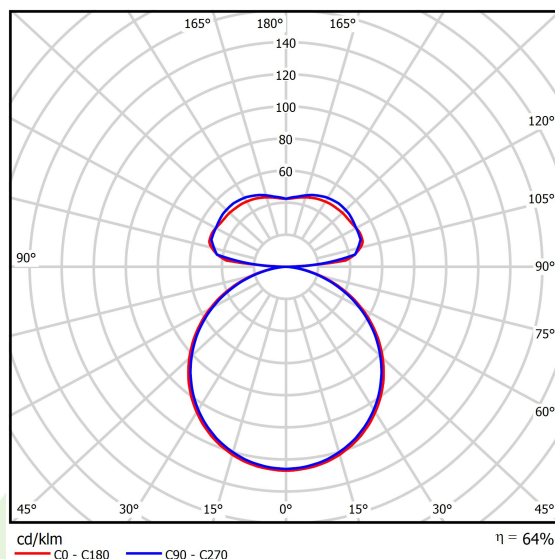

Informacje o produkcie

Kategoria	Oprawy architektoniczne
Rodzina	ARTSHAPE SQ LED
Nazwa	ARTSHAPE SQ LED SMALL EDGE UP&DOWN 3500/8000 PLX E 34 840 / S-1,5M
Indeks	19.4018.1121.34

Dane świetlne i elektryczne

Typ źródła	LED
Strumień LED [lm]	3648/7920
Moc LED [W]	28/56
Strumień oprawy [lm]	7390
Moc oprawy [W]	95
Skuteczność świetlna oprawy [lm/W]	77,8
Temperatura barwowa [K]	4000
CRI	>80
Kąt rozsyłu światła [°]	(C0-C180) / (C90-C270) - 113,4° / 111,8°
Klasa ochrony	I
Stopień szczelności	IP40
Zasilanie	220..240 V, 50..60 Hz
Żywotność LED [h]	35000
Lx/By	L80/B10
Temperatura otoczenia [°C]	0 ÷ 30
Zasilacz elektroniczny	standard (E)
Współczynnik mocy cos φ	>0,95
Obciążalność obwodów	5 (B10), 7 (B16), 8 (C10), 12 (C16)

Dane mechaniczne

Montaż	na zwieszakach
Materiał	aluminium
Kolor	RAL 9016 (biały)
Przesłona	PLX (opalizowane PMMA)
Odporność mechaniczna	IK04
Waga [kg]	5,1
Wymiary [mm]	660 x 660 x 85

Fotometria

Akcesoria